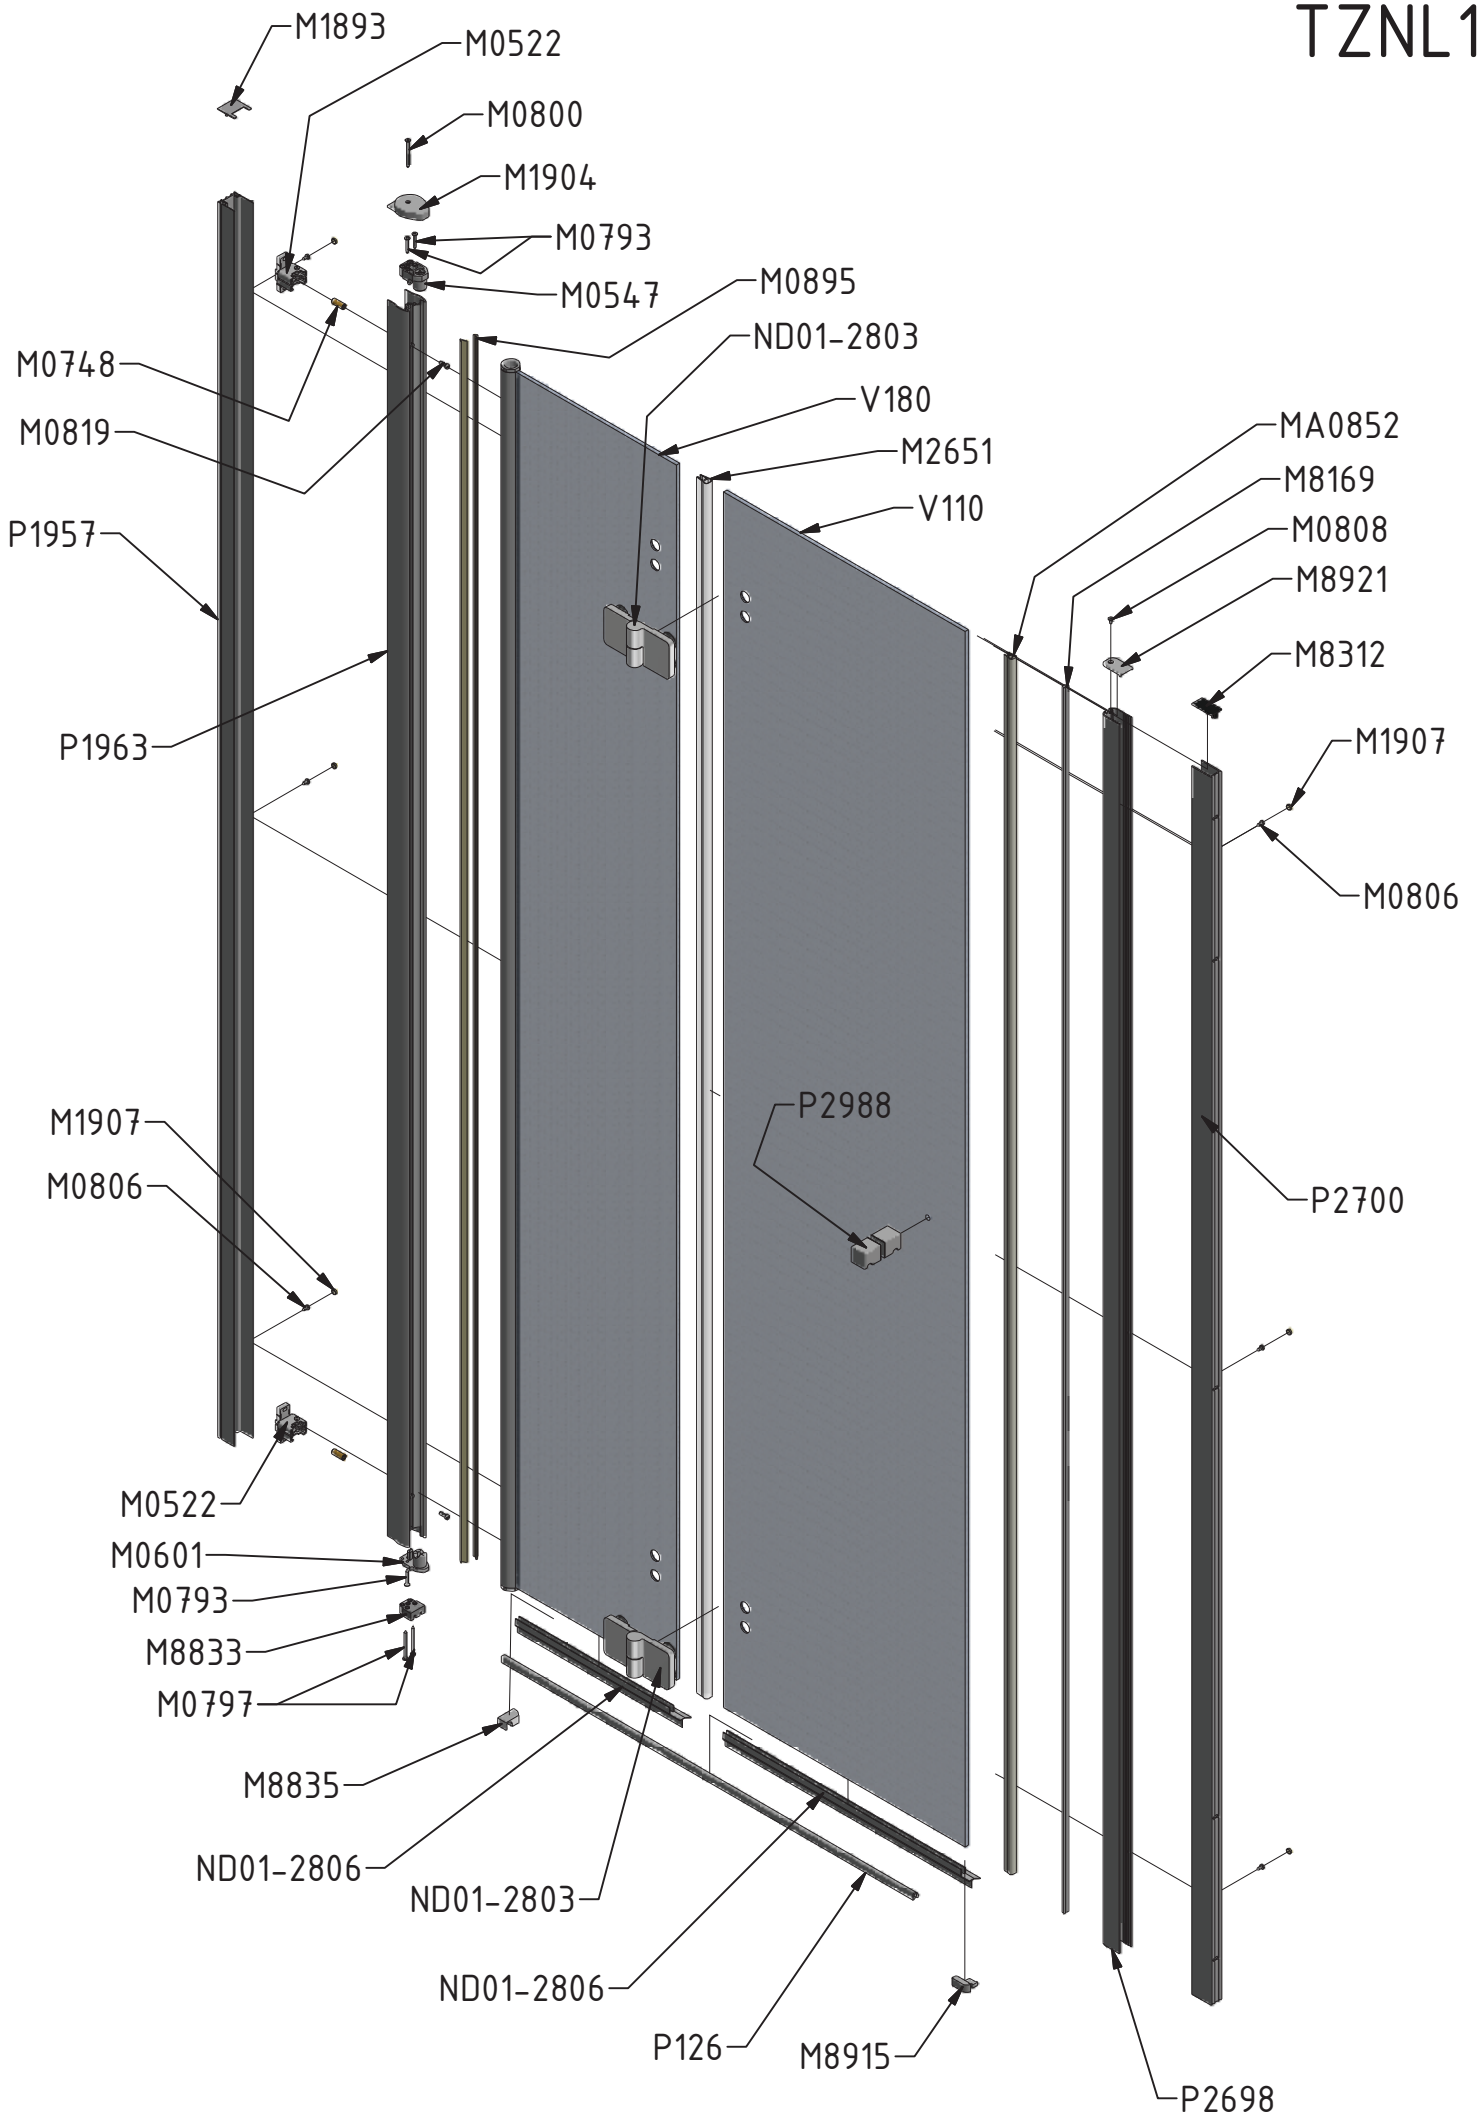

# TZNP1

ND01-2803

ND01-2804

P2988

V110	800;900	clear glass	čiré sklo	ND02-0652-00-02
	1000;1100	clear glass	čiré sklo	ND02-0653-00-02
	1200	clear glass	čiré sklo	ND02-0654-00-02

V180	800	brillant+clear glass	brillant+čiré sklo	ND02-0751-00-02
	900;1000	brillant+clear glass	brillant+čiré sklo	ND02-0752-00-02
	1100;1200	brillant+clear glass	brillant+čiré sklo	ND02-0753-00-02

P126	800			ND01-2805-8
	900			ND01-2805-9
	1000			ND01-2805-1
	1100			ND01-2805-11
	1200			ND01-2805-12