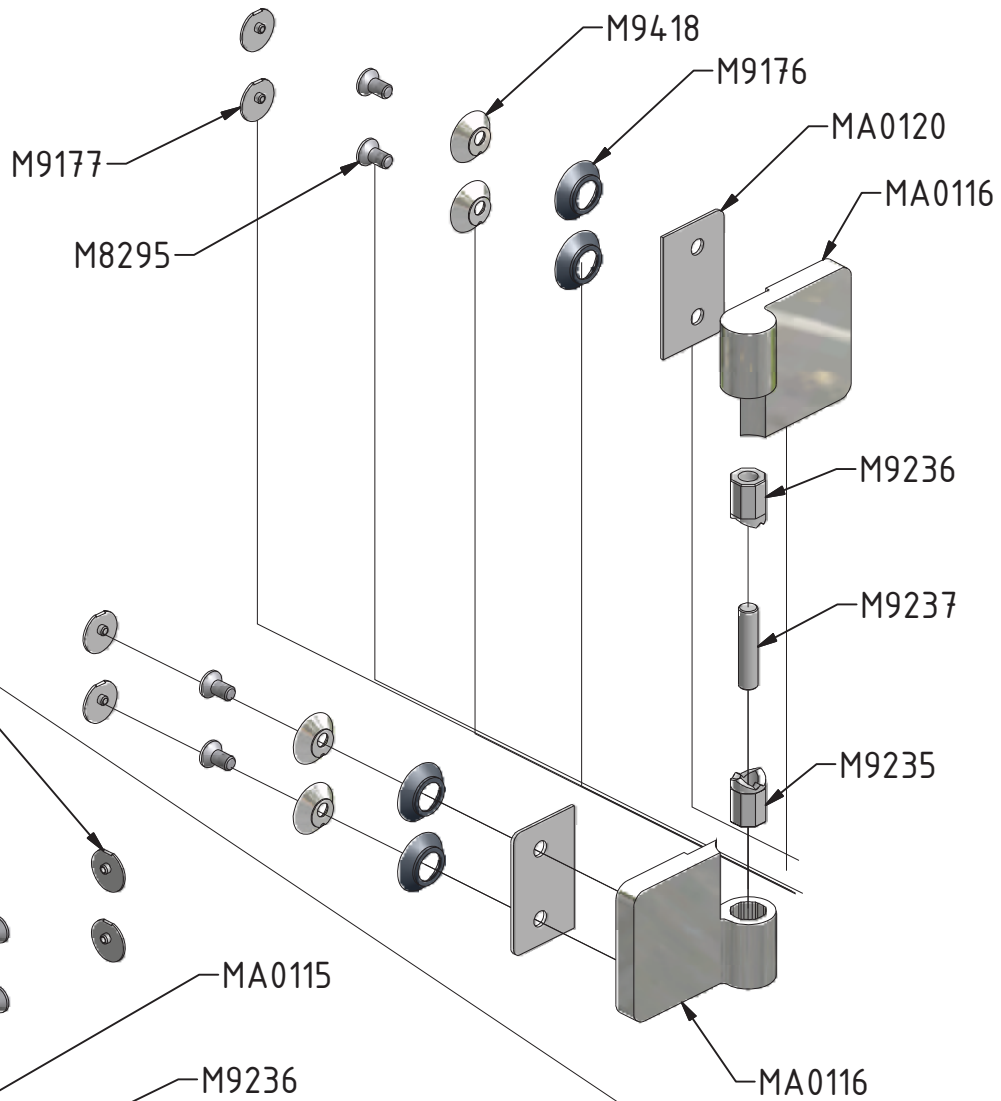

# TZNP1

ND01-2803

ND01-2804

P2988

V110	800;900	clear glass	čiré sklo	ND02-0652-00-02
	1000;1100	clear glass	čiré sklo	ND02-0653-00-02
	1200	clear glass	čiré sklo	ND02-0654-00-02

V180	800	brillant+clear glass	brillant+čiré sklo	ND02-0751-00-02
	900;1000	brillant+clear glass	brillant+čiré sklo	ND02-0752-00-02
	1100;1200	brillant+clear glass	brillant+čiré sklo	ND02-0753-00-02

P126	800			ND01-2805-8
	900			ND01-2805-9
	1000			ND01-2805-1
	1100			ND01-2805-11
	1200			ND01-2805-12