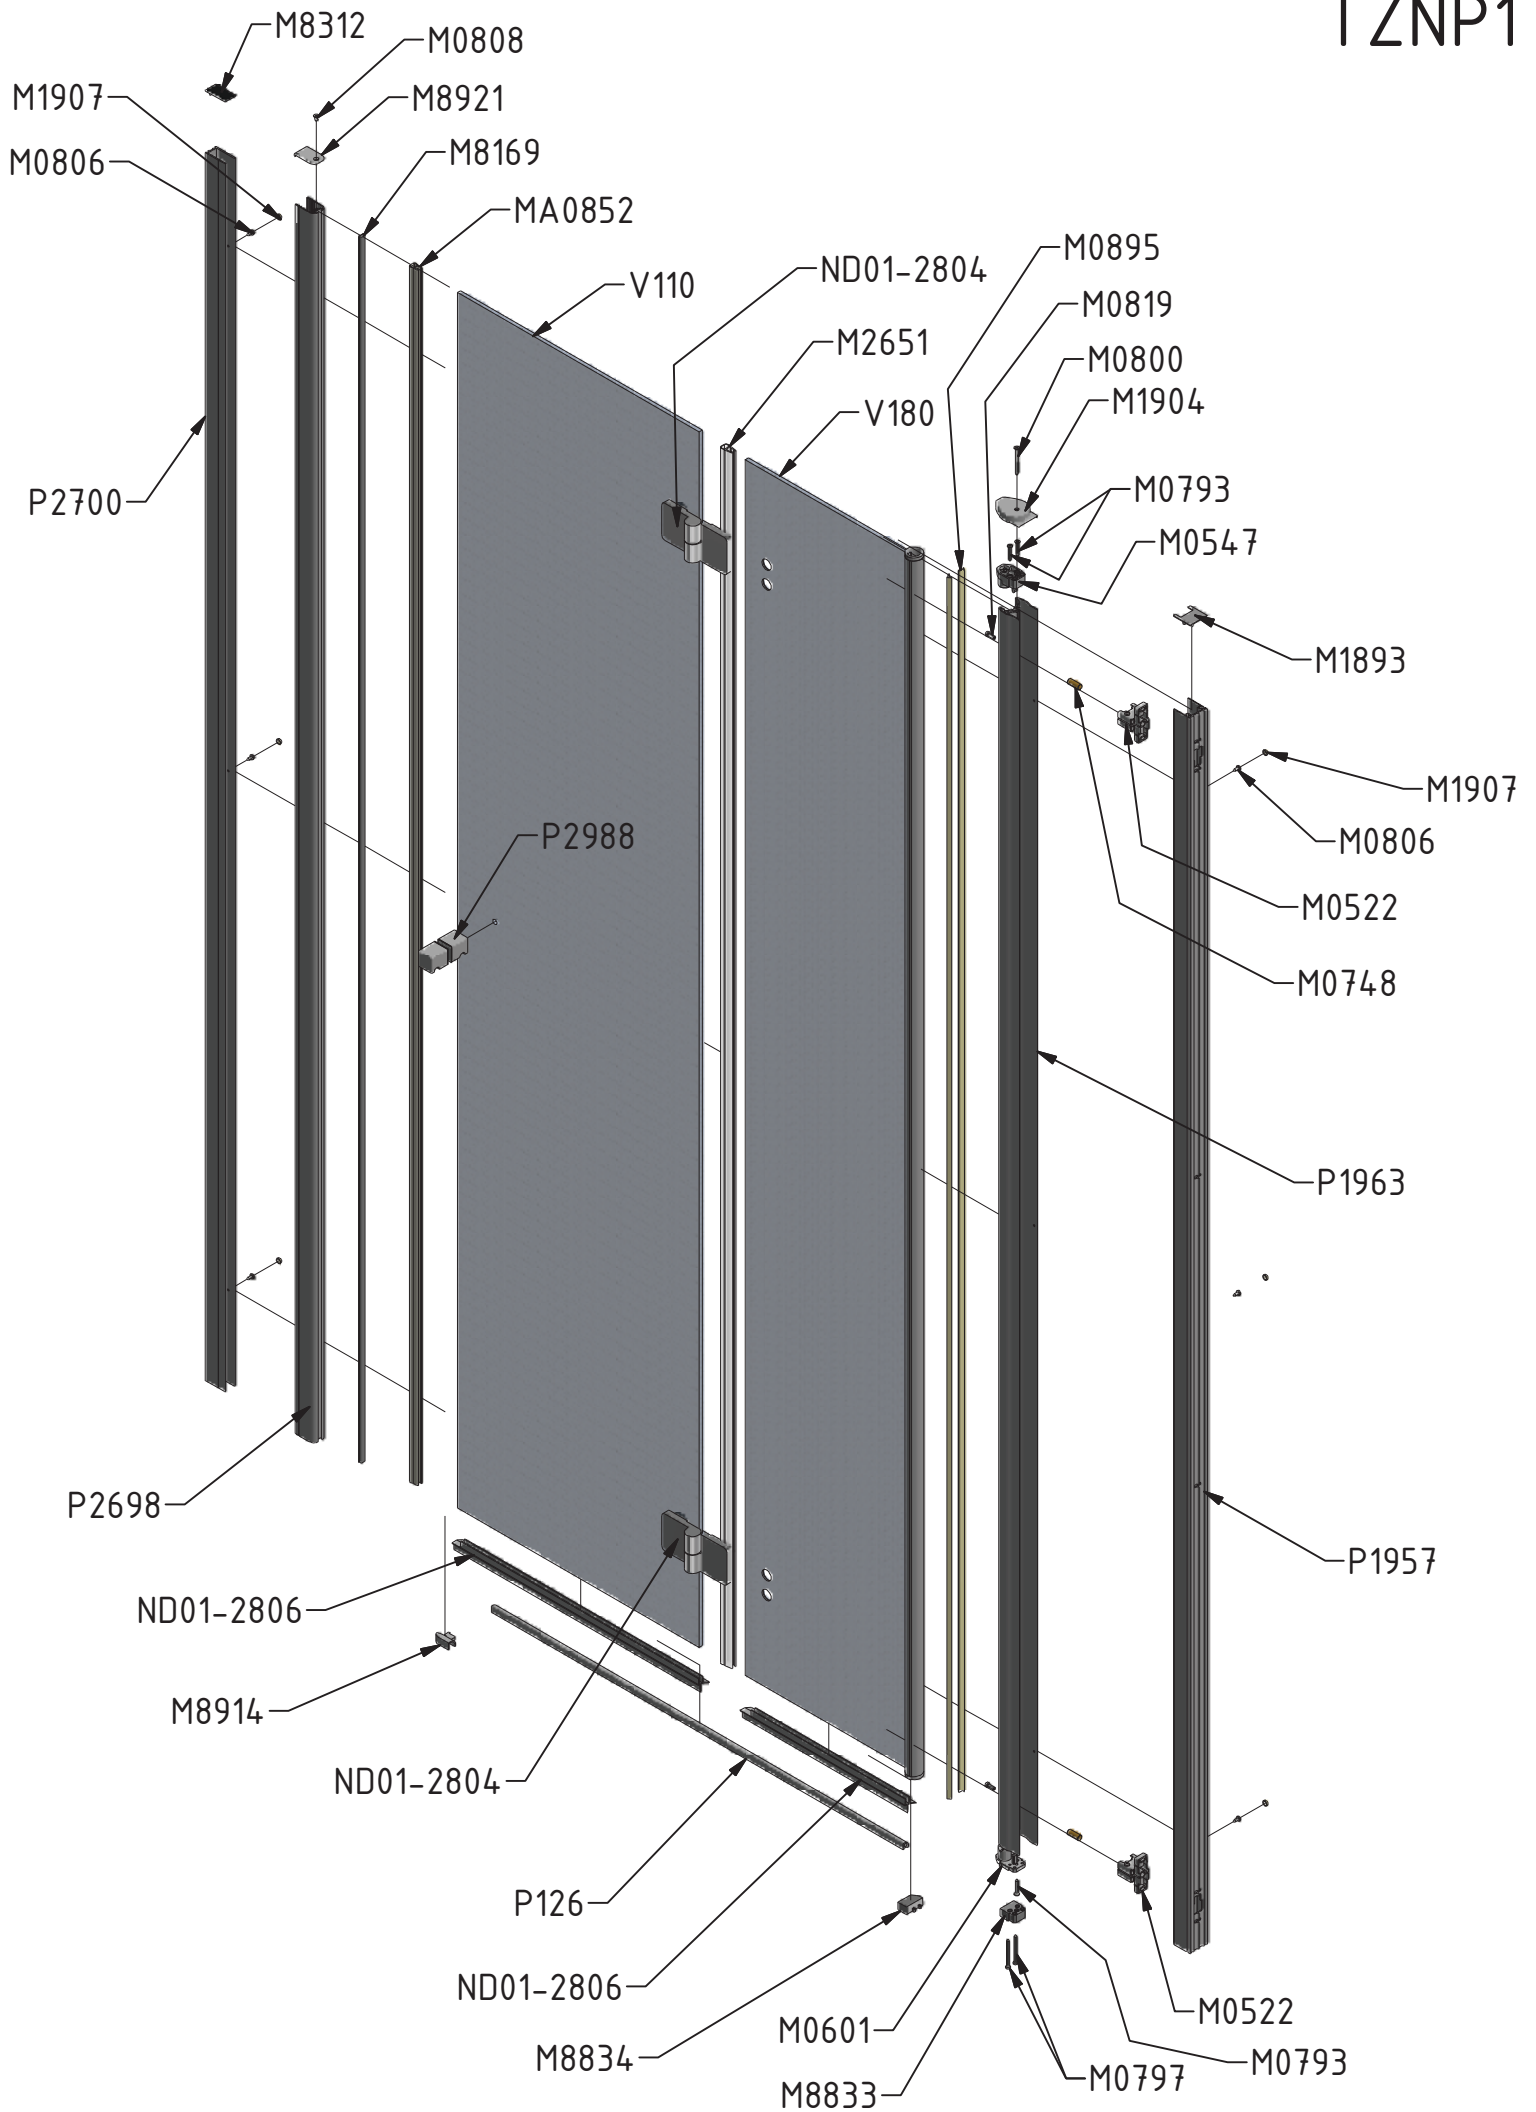

# TZNP1

ND01-2803

ND01-2804

P2988

V110	800;900	clear glass	čiré sklo	ND02-0652-00-02
	1000;1100	clear glass	čiré sklo	ND02-0653-00-02
	1200	clear glass	čiré sklo	ND02-0654-00-02

V180	800	brillant+clear glass	brillant+čiré sklo	ND02-0751-00-02
	900;1000	brillant+clear glass	brillant+čiré sklo	ND02-0752-00-02
	1100;1200	brillant+clear glass	brillant+čiré sklo	ND02-0753-00-02

P126	800			ND01-2805-8
	900			ND01-2805-9
	1000			ND01-2805-1
	1100			ND01-2805-11
	1200			ND01-2805-12