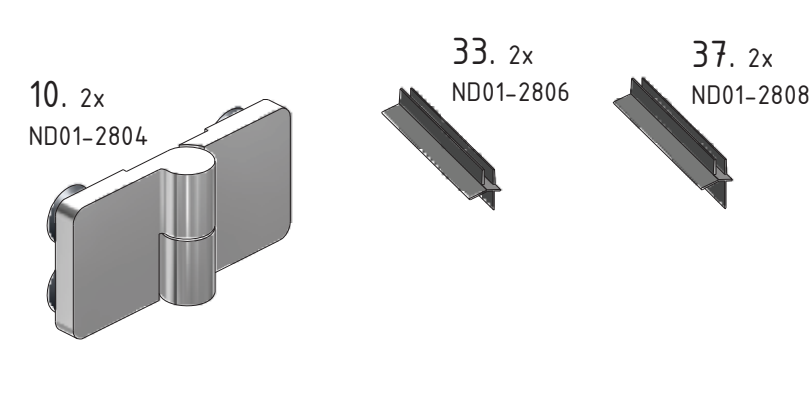

# TZNP1

ND01-2803

ND01-2804

P2988

V110	800;900	clear glass	čiré sklo	ND02-0652-00-02
	1000;1100	clear glass	čiré sklo	ND02-0653-00-02
	1200	clear glass	čiré sklo	ND02-0654-00-02

V180	800	brillant+clear glass	brillant+čiré sklo	ND02-0751-00-02
	900;1000	brillant+clear glass	brillant+čiré sklo	ND02-0752-00-02
	1100;1200	brillant+clear glass	brillant+čiré sklo	ND02-0753-00-02