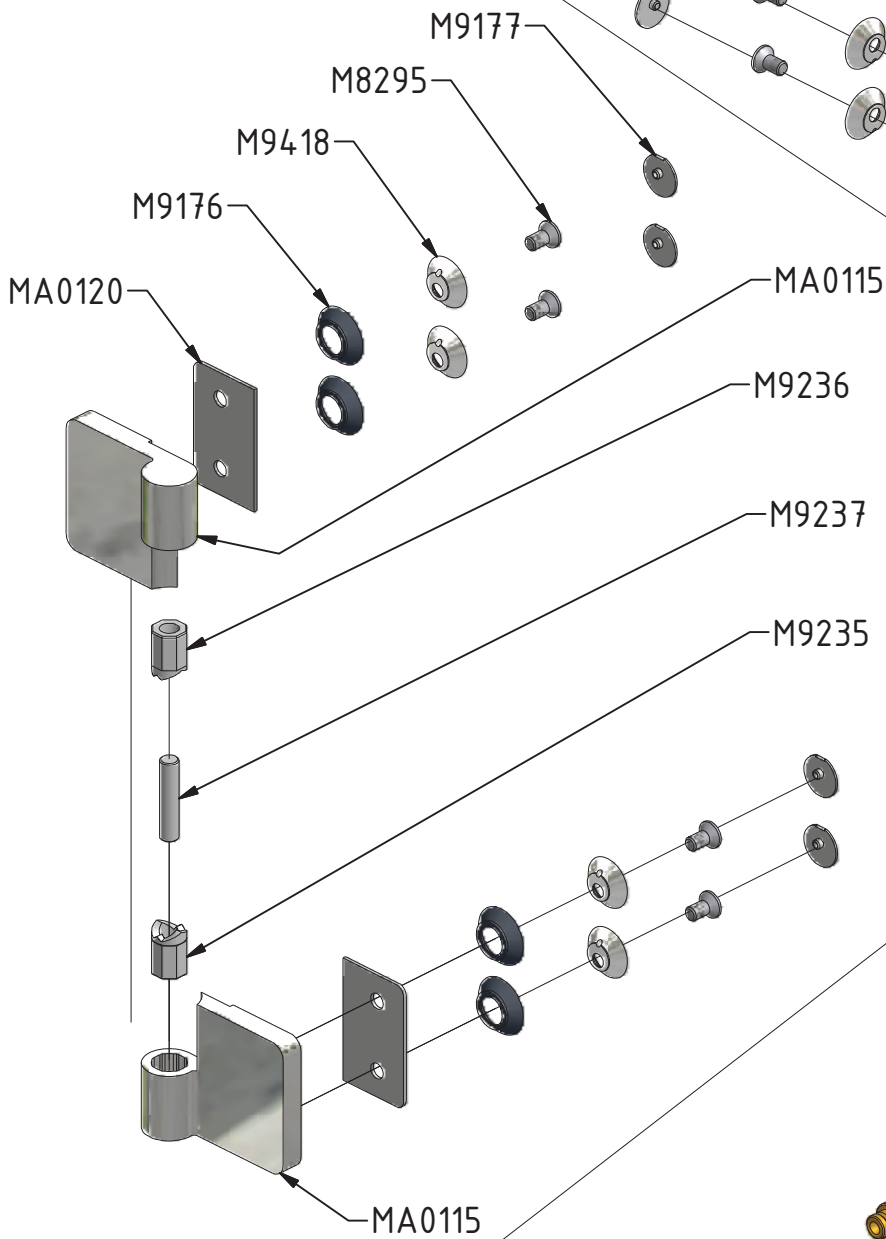

# TZNP1

ND01-2803

ND01-2804

P2988

V110	800;900	clear glass	čiré sklo	ND02-0652-00-02
	1000;1100	clear glass	čiré sklo	ND02-0653-00-02
	1200	clear glass	čiré sklo	ND02-0654-00-02

V180	800	brillant+clear glass	brillant+čiré sklo	ND02-0751-00-02
	900;1000	brillant+clear glass	brillant+čiré sklo	ND02-0752-00-02
	1100;1200	brillant+clear glass	brillant+čiré sklo	ND02-0753-00-02

P126	800			ND01-2805-8
	900			ND01-2805-9
	1000			ND01-2805-1
	1100			ND01-2805-11
	1200			ND01-2805-12