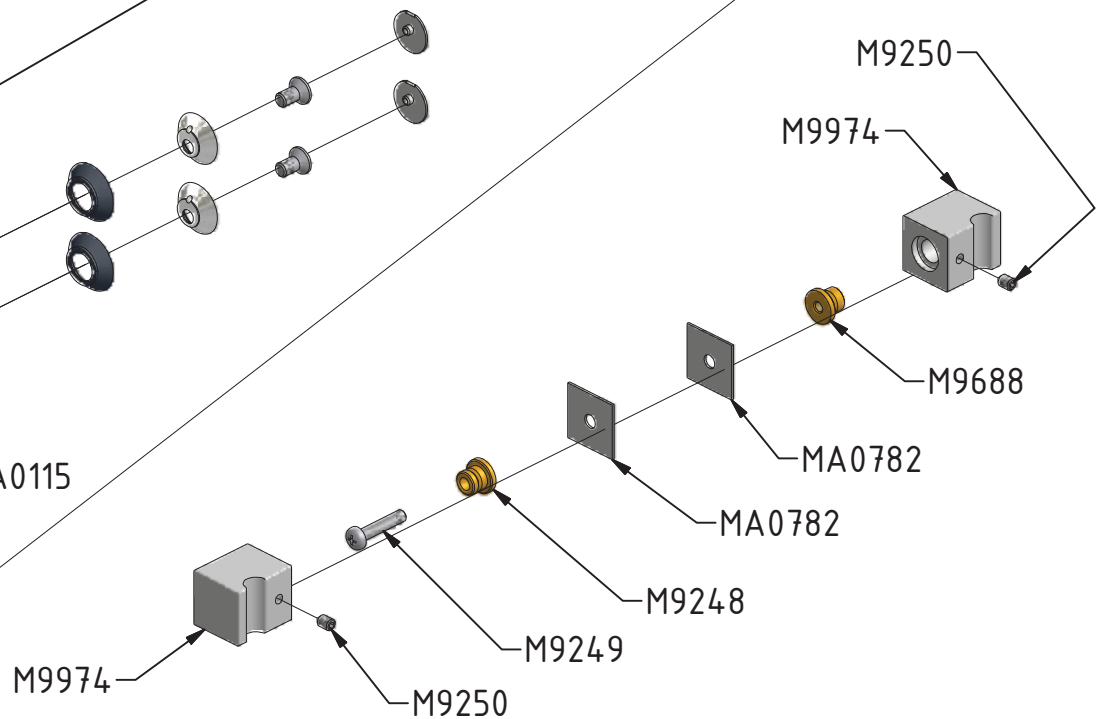

# TZNP1

ND01-2803

ND01-2804

P2988

V110	800;900	clear glass	čiré sklo	ND02-0652-00-02
	1000;1100	clear glass	čiré sklo	ND02-0653-00-02
	1200	clear glass	čiré sklo	ND02-0654-00-02

V180	800	brillant+clear glass	brillant+čiré sklo	ND02-0751-00-02
	900;1000	brillant+clear glass	brillant+čiré sklo	ND02-0752-00-02
	1100;1200	brillant+clear glass	brillant+čiré sklo	ND02-0753-00-02

P126	800			ND01-2805-8
	900			ND01-2805-9
	1000			ND01-2805-1
	1100			ND01-2805-11
	1200			ND01-2805-12