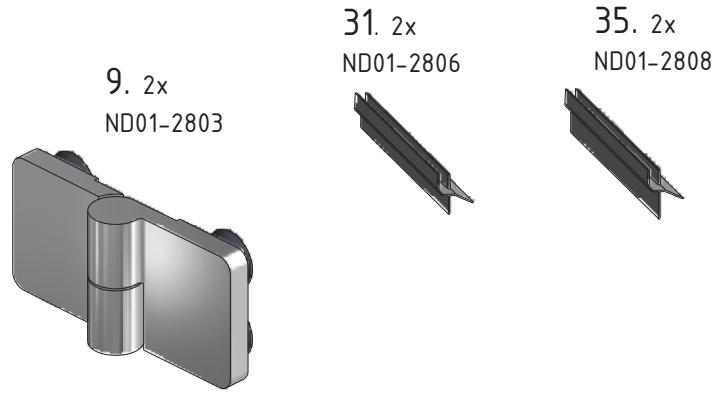

**TZNL1**

**TZNP1**

# TZNP1

ND01-2803

ND01-2804

P2988

V110	800;900	clear glass	čiré sklo	ND02-0652-00-02
	1000;1100	clear glass	čiré sklo	ND02-0653-00-02
	1200	clear glass	čiré sklo	ND02-0654-00-02

V180	800	brillant+clear glass	brillant+čiré sklo	ND02-0751-00-02
	900;1000	brillant+clear glass	brillant+čiré sklo	ND02-0752-00-02
	1100;1200	brillant+clear glass	brillant+čiré sklo	ND02-0753-00-02