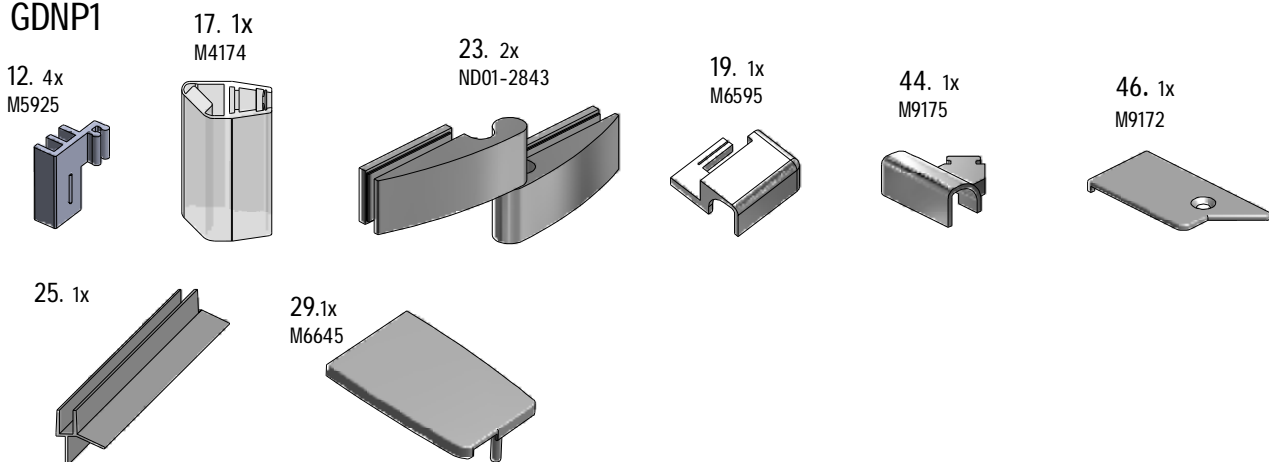

GDNL1;GDNP1

GDNL1

GDNP1