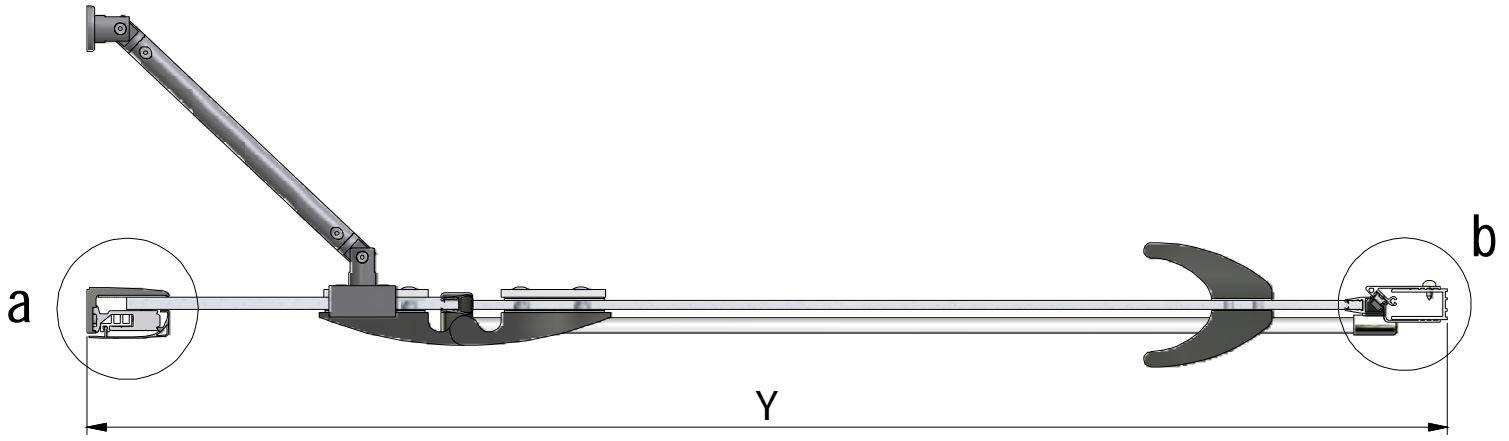

GDNL1

GDNP1

Roltechnik a.s.; Czech Republic, 56933 Třebařov 160,
tel.:+420 461 324 301, fax: +420 461 324 297,
<http://www.roltechnik.cz>; e-mail: objednavky@roltechnik.cz

GDNL1 GDNP1	Y (mm)	
	MIN	MAX
800	780	820
900	880	920
1000	980	1020
1100	1080	1120
1200	1180	1220
1300	1280	1320
1400	1380	1420
1500	1480	1520