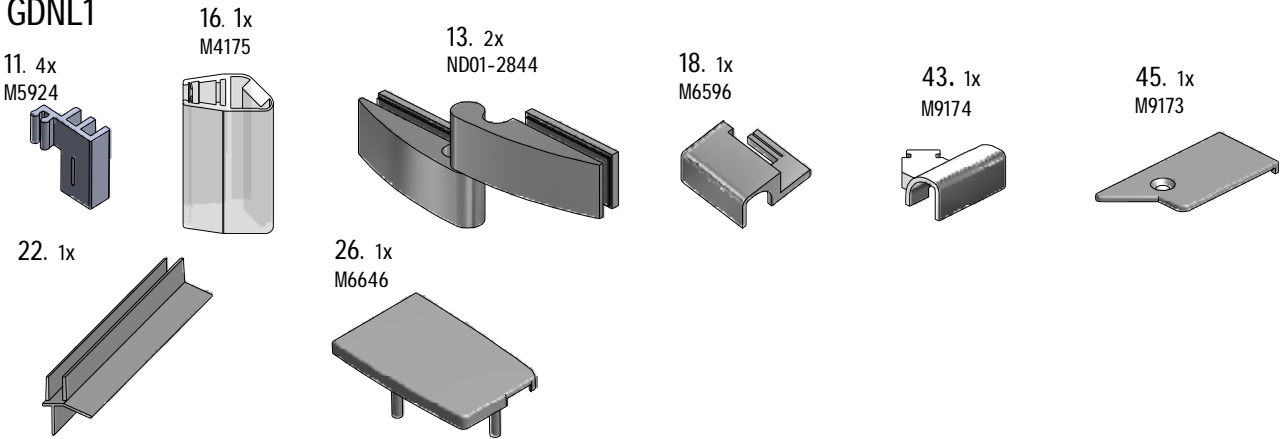

GDNL1;GDNP1

GDNL1

GDNP1