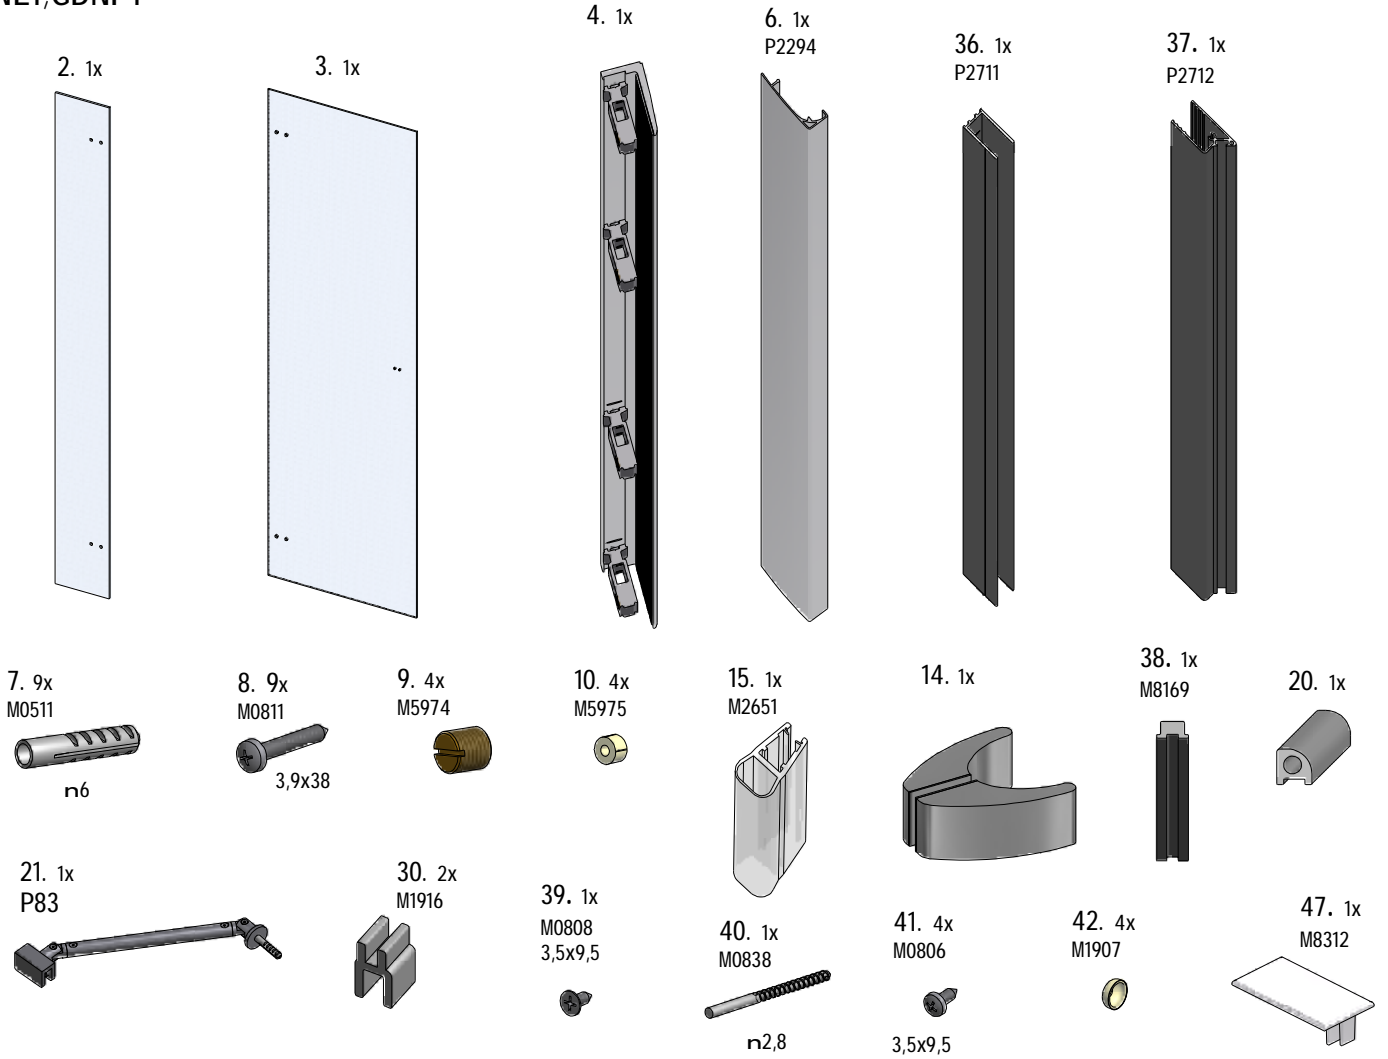

GDNL1;GDNP1