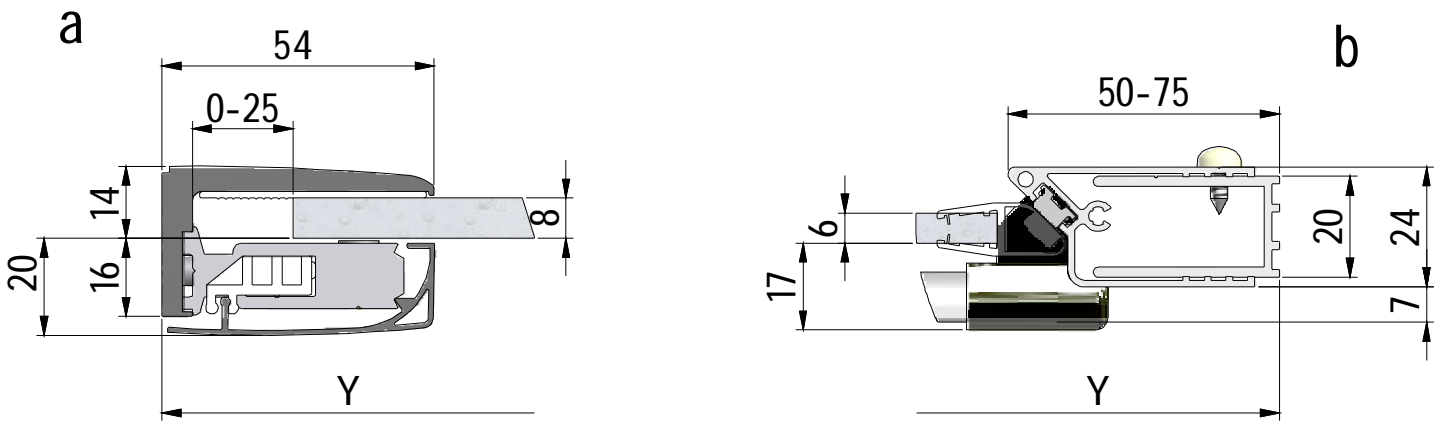

GDNL1

GDNP1

Roltechnik a.s.; Czech Republic, 56933 Třebařov 160,
tel.:+420 461 324 301, fax: +420 461 324 297,
<http://www.roltechnik.cz>; e-mail: objednavky@roltechnik.cz

GDNL1 GDNP1	Y (mm)	
	MIN	MAX
800	780	820
900	880	920
1000	980	1020
1100	1080	1120
1200	1180	1220
1300	1280	1320
1400	1380	1420
1500	1480	1520