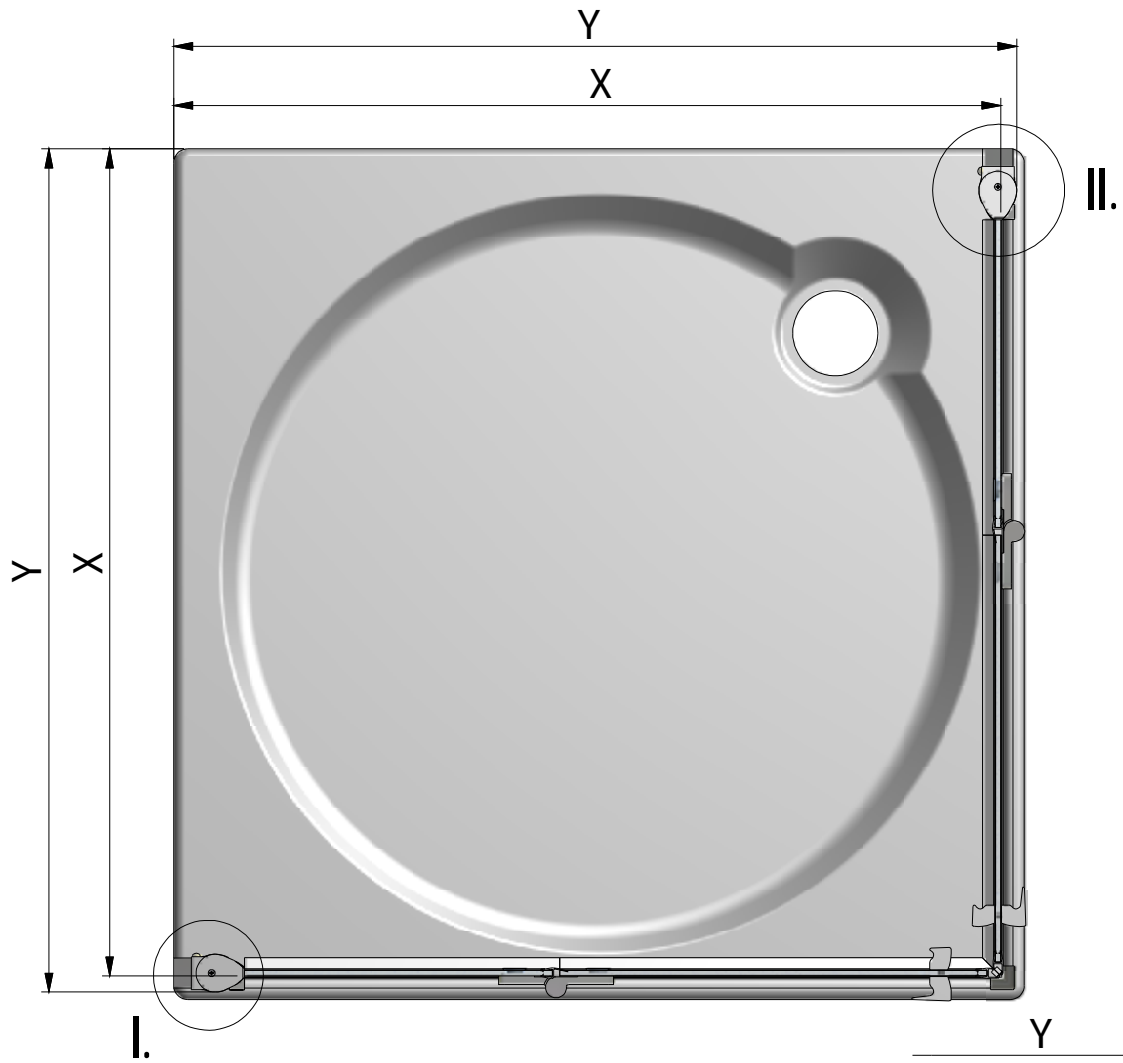

TZOL1+TZOP1

Roltechnik a.s.; Czech Republic, 56933 Třebořov 160,
tel.:+420 461 324 301/302, fax: +420 461 324 297,
<http://www.roltechnik.com>; e-mail: objednavky@roltechnik.cz

TZ01	X (mm)		Y (mm)	
	MIN	MAX	MIN	MAX
800	755	775	775	795
900	855	875	875	895
1000	955	975	975	995