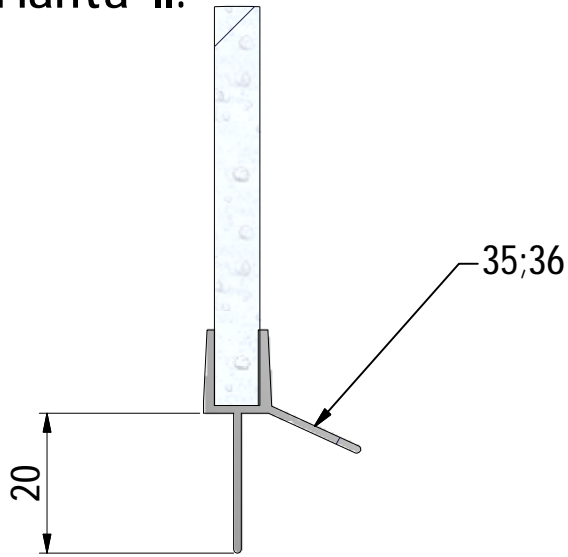

M1

L

M2

varianta I.

varianta II.

varianta I.

SILICONE

AC

AC

Silicone

Silicone MIN 100mm

Silicone

varianta II.

AD

Silicone

Silicone MIN 100 mm

Silicone

TZOL1

TZOP1

ND01-2803

ND01-2804

P3010

P126	800			ND01-2805-8
	900			ND01-2805-9
	1000			ND01-2805-1
	1100			ND01-2805-11
	1200			ND01-2805-12
P239		brillant		P3361
		stříbro		P3927
V109	800	brillant+clear glass	brillant+čiré sklo	ND02-0649-00-02
	900;1000	brillant+clear glass	brillant+čiré sklo	ND02-0650-00-02
	1100;1200	brillant+clear glass	brillant+čiré sklo	ND02-0651-00-02
V184	800;900	clear glass	čiré sklo	ND02-0747-00-02
	1000;1100	clear glass	čiré sklo	ND02-0748-00-02
	1200	clear glass	čiré sklo	ND02-0749-00-02