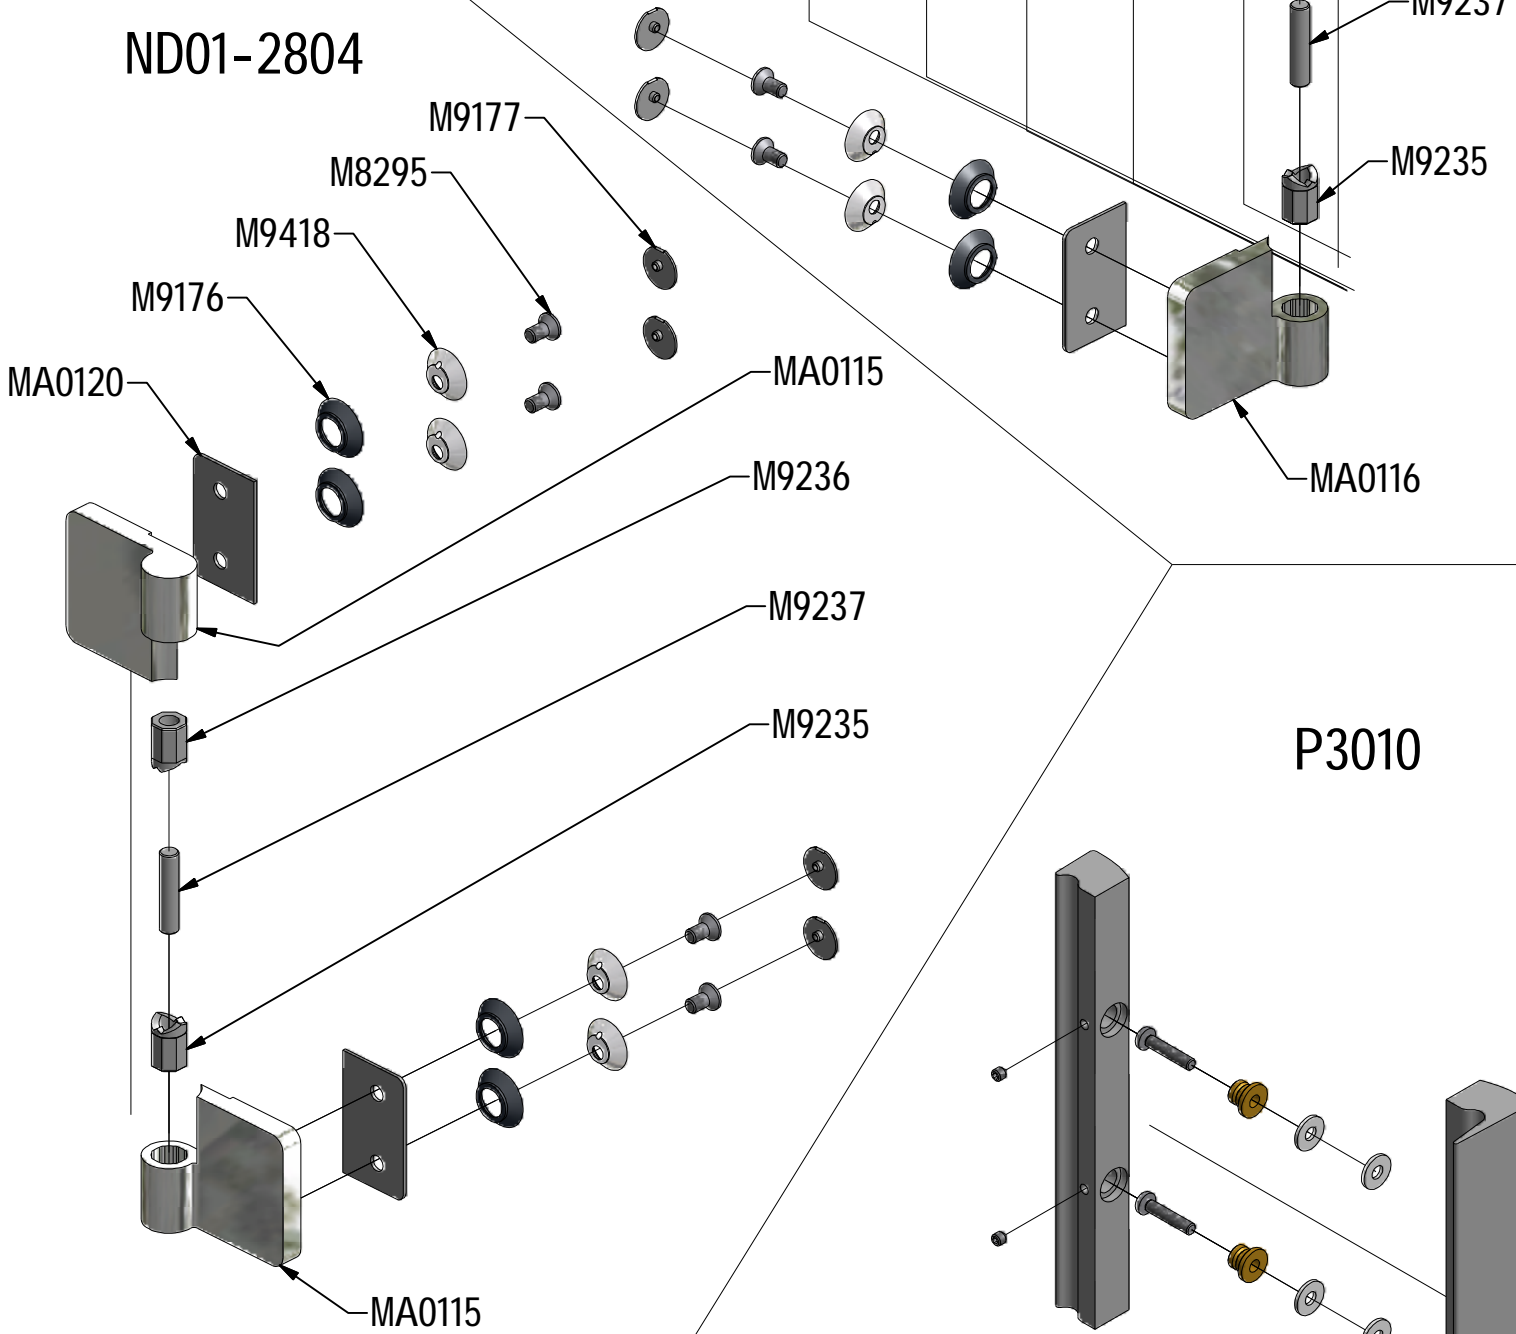

AC

Silicone

Silicone MIN 100mm

Silicone

varianta II.

AD

Silicone

Silicone MIN 100 mm

Silicone

TZOL1

TZOP1

ND01-2803

ND01-2804

P3010

P126	800			ND01-2805-8
	900			ND01-2805-9
	1000			ND01-2805-1
	1100			ND01-2805-11
	1200			ND01-2805-12
P239		brillant		P3361
		stříbro		P3927
V109	800	brillant+clear glass	brillant+čiré sklo	ND02-0649-00-02
	900;1000	brillant+clear glass	brillant+čiré sklo	ND02-0650-00-02
	1100;1200	brillant+clear glass	brillant+čiré sklo	ND02-0651-00-02
V184	800;900	clear glass	čiré sklo	ND02-0747-00-02
	1000;1100	clear glass	čiré sklo	ND02-0748-00-02
	1200	clear glass	čiré sklo	ND02-0749-00-02