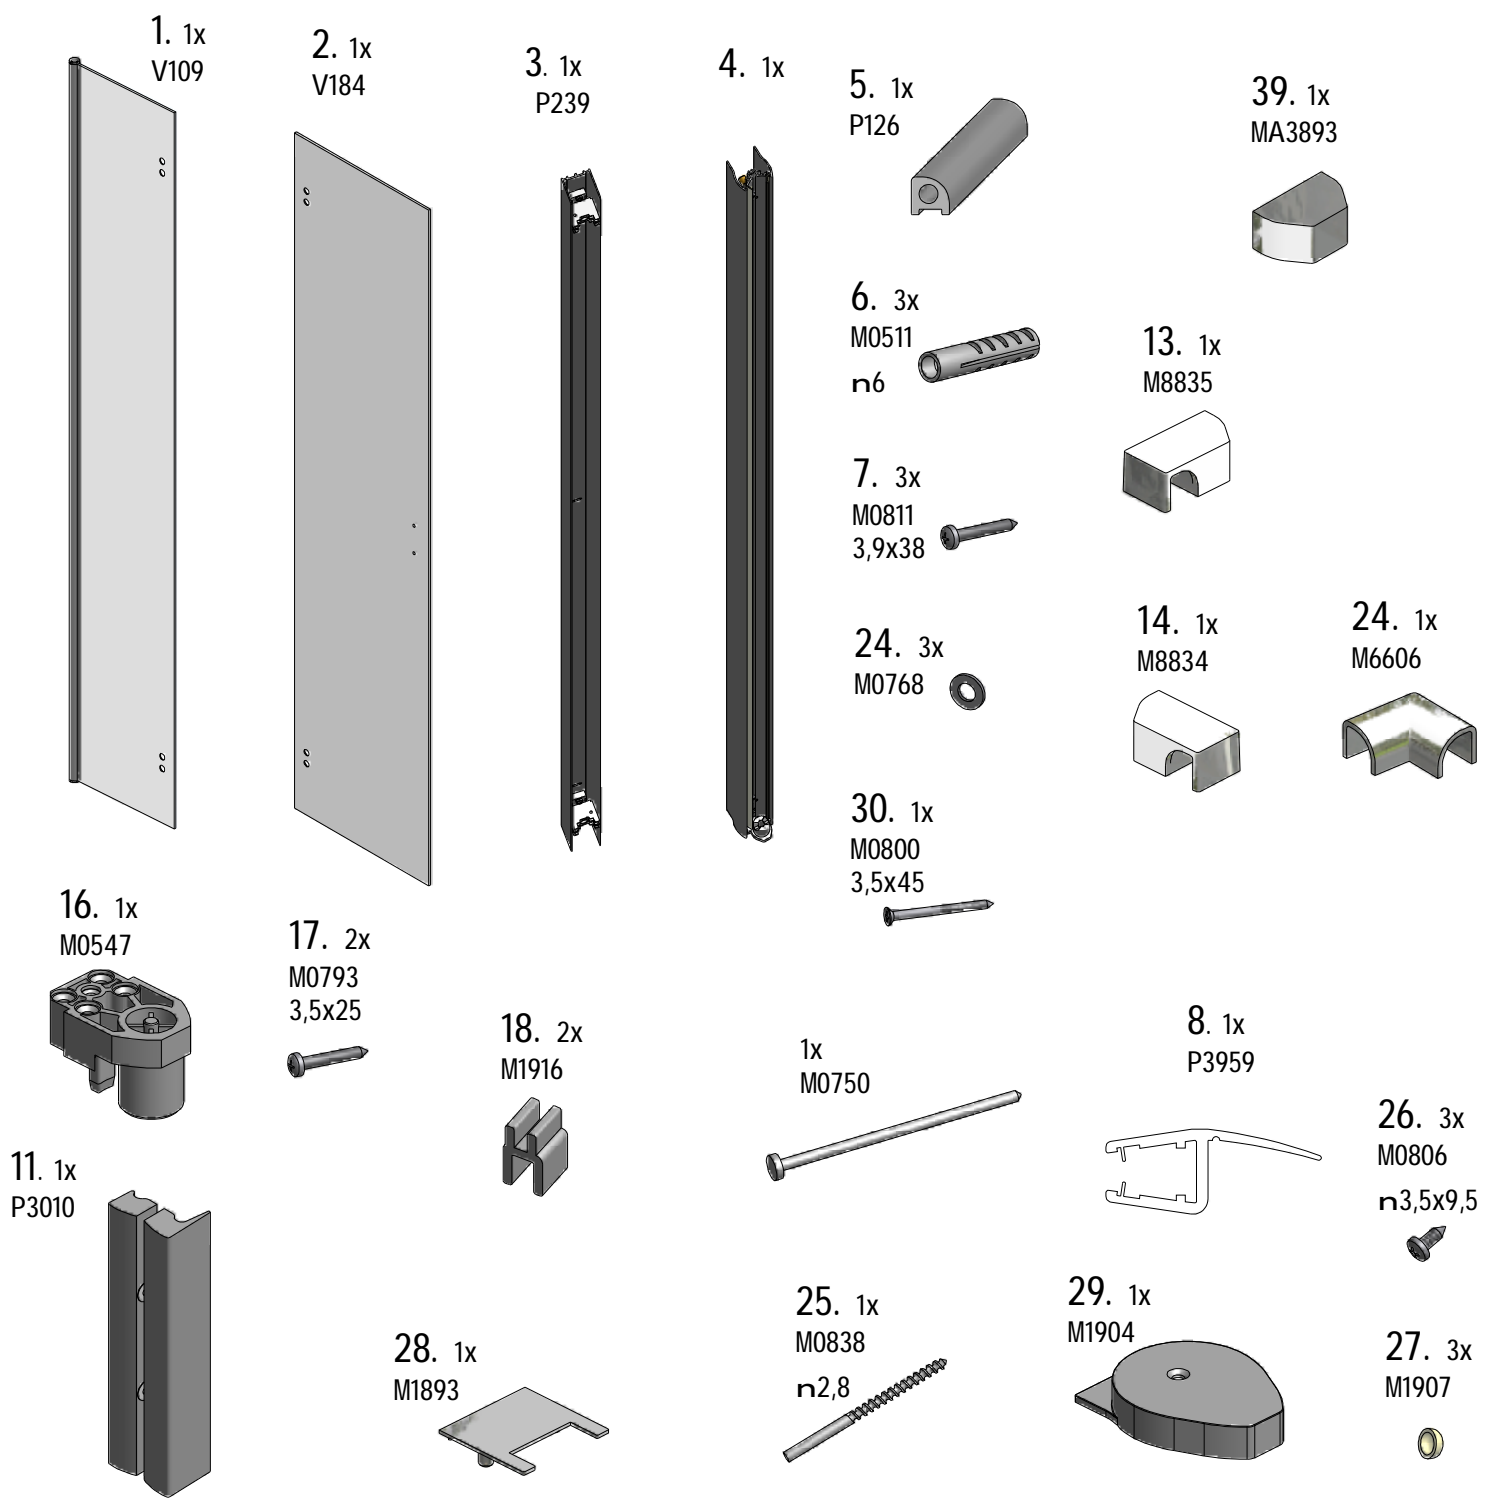

TZOL1+TZOP1

Roltechnik a.s.; Czech Republic, 56933 Třebořov 160,
tel.:+420 461 324 301/302, fax: +420 461 324 297,
<http://www.roltechnik.com>; e-mail: objednavky@roltechnik.cz

TZ01	X (mm)		Y (mm)	
	MIN	MAX	MIN	MAX
800	755	775	775	795
900	855	875	875	895
1000	955	975	975	995