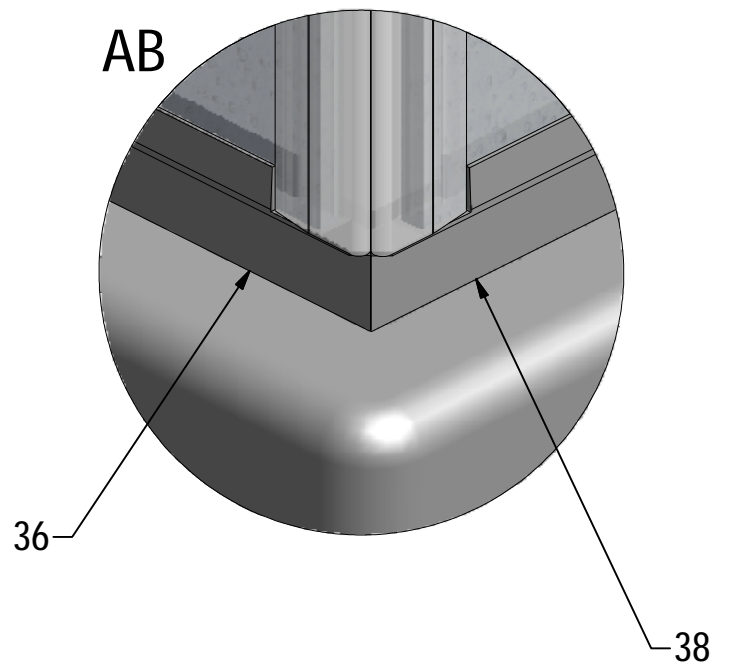

M1

L

M2

varianta I.

varianta II.

varianta I.

SILICONE

AC

AC

Silicone

Silicone MIN 100mm

Silicone

varianta II.

AD

Silicone

Silicone MIN 100 mm

Silicone

TZOL1

TZOP1

ND01-2803

ND01-2804

P3010

P126	800			ND01-2805-8
	900			ND01-2805-9
	1000			ND01-2805-1
	1100			ND01-2805-11
	1200			ND01-2805-12
P239		brillant		P3361
		stříbro		P3927
V109	800	brillant+clear glass	brillant+čiré sklo	ND02-0649-00-02
	900;1000	brillant+clear glass	brillant+čiré sklo	ND02-0650-00-02
	1100;1200	brillant+clear glass	brillant+čiré sklo	ND02-0651-00-02
V184	800;900	clear glass	čiré sklo	ND02-0747-00-02
	1000;1100	clear glass	čiré sklo	ND02-0748-00-02
	1200	clear glass	čiré sklo	ND02-0749-00-02