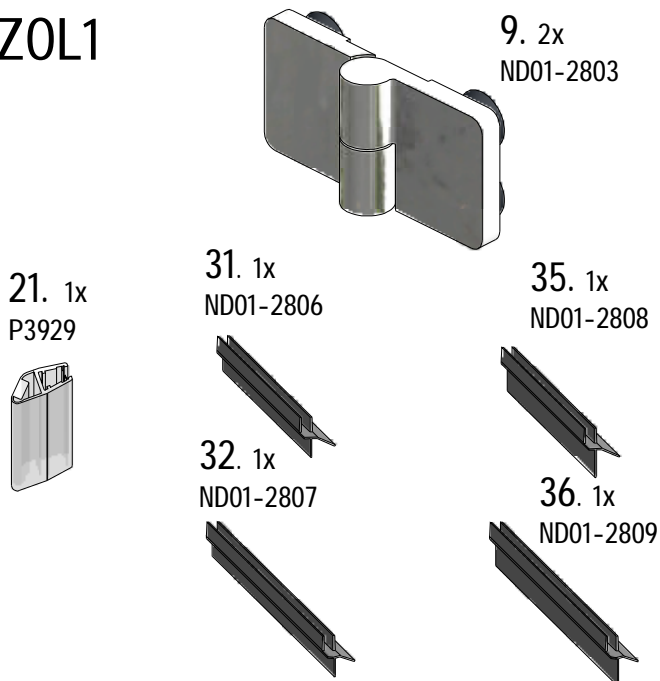

TZOL1+TZOP1

Roltechnik a.s.; Czech Republic, 56933 Třebořov 160,
tel.:+420 461 324 301/302, fax: +420 461 324 297,
<http://www.roltechnik.com>; e-mail: objednavky@roltechnik.cz

TZ01	X (mm)		Y (mm)	
	MIN	MAX	MIN	MAX
800	755	775	775	795
900	855	875	875	895
1000	955	975	975	995

TZOL1

TZOP1

Varianta I.

Varianta II.

TZOL1

TZ0P1

J1

J2

Silicone

TZOL1

TZOP1

ND01-2803

ND01-2804

P3010

P126	800			ND01-2805-8
	900			ND01-2805-9
	1000			ND01-2805-1
	1100			ND01-2805-11
	1200			ND01-2805-12
P239		brillant		P3361
		stříbro		P3927
V109	800	brillant+clear glass	brillant+čiré sklo	ND02-0649-00-02
	900;1000	brillant+clear glass	brillant+čiré sklo	ND02-0650-00-02
	1100;1200	brillant+clear glass	brillant+čiré sklo	ND02-0651-00-02
V184	800;900	clear glass	čiré sklo	ND02-0747-00-02
	1000;1100	clear glass	čiré sklo	ND02-0748-00-02
	1200	clear glass	čiré sklo	ND02-0749-00-02