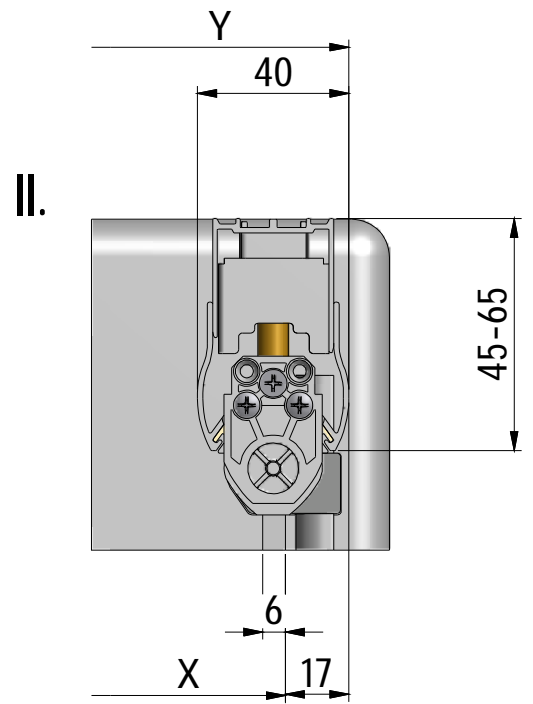

TZOL1+TZOP1

Roltechnik a.s.; Czech Republic, 56933 Třebořov 160,
tel.:+420 461 324 301/302, fax: +420 461 324 297,
<http://www.roltechnik.com>; e-mail: objednavky@roltechnik.cz

TZ01	X (mm)		Y (mm)	
	MIN	MAX	MIN	MAX
800	755	775	775	795
900	855	875	875	895
1000	955	975	975	995