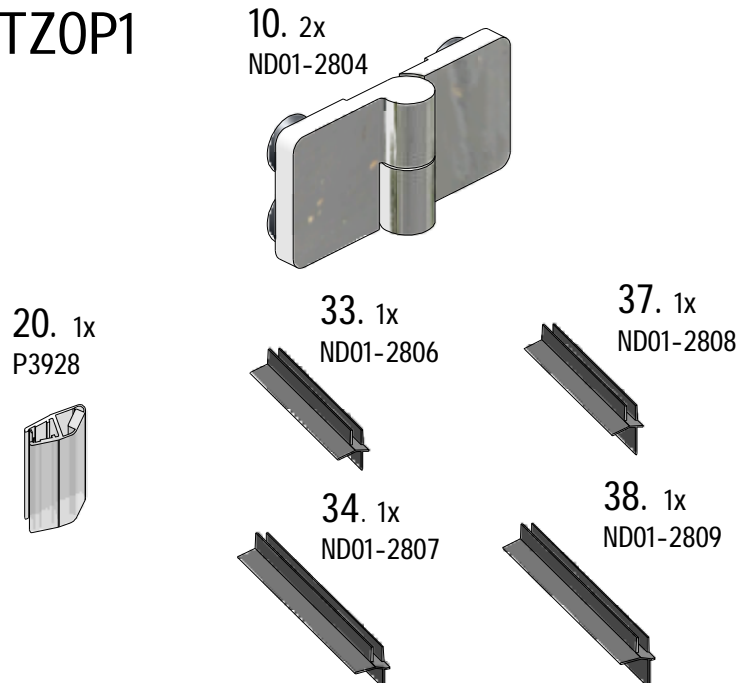

TZOL1+TZOP1

Roltechnik a.s.; Czech Republic, 56933 Třebořov 160,
tel.:+420 461 324 301/302, fax: +420 461 324 297,
<http://www.roltechnik.com>; e-mail: objednavky@roltechnik.cz

TZ01	X (mm)		Y (mm)	
	MIN	MAX	MIN	MAX
800	755	775	775	795
900	855	875	875	895
1000	955	975	975	995

TZOL1

TZOP1

Varianta I.

Varianta II.

TZOL1

TZ0P1

J1

J2

Silicone

TZOL1

TZOP1

ND01-2803

ND01-2804

P3010

P126	800			ND01-2805-8
	900			ND01-2805-9
	1000			ND01-2805-1
	1100			ND01-2805-11
	1200			ND01-2805-12
P239		brillant		P3361
		stříbro		P3927
V109	800	brillant+clear glass	brillant+čiré sklo	ND02-0649-00-02
	900;1000	brillant+clear glass	brillant+čiré sklo	ND02-0650-00-02
	1100;1200	brillant+clear glass	brillant+čiré sklo	ND02-0651-00-02
V184	800;900	clear glass	čiré sklo	ND02-0747-00-02
	1000;1100	clear glass	čiré sklo	ND02-0748-00-02
	1200	clear glass	čiré sklo	ND02-0749-00-02