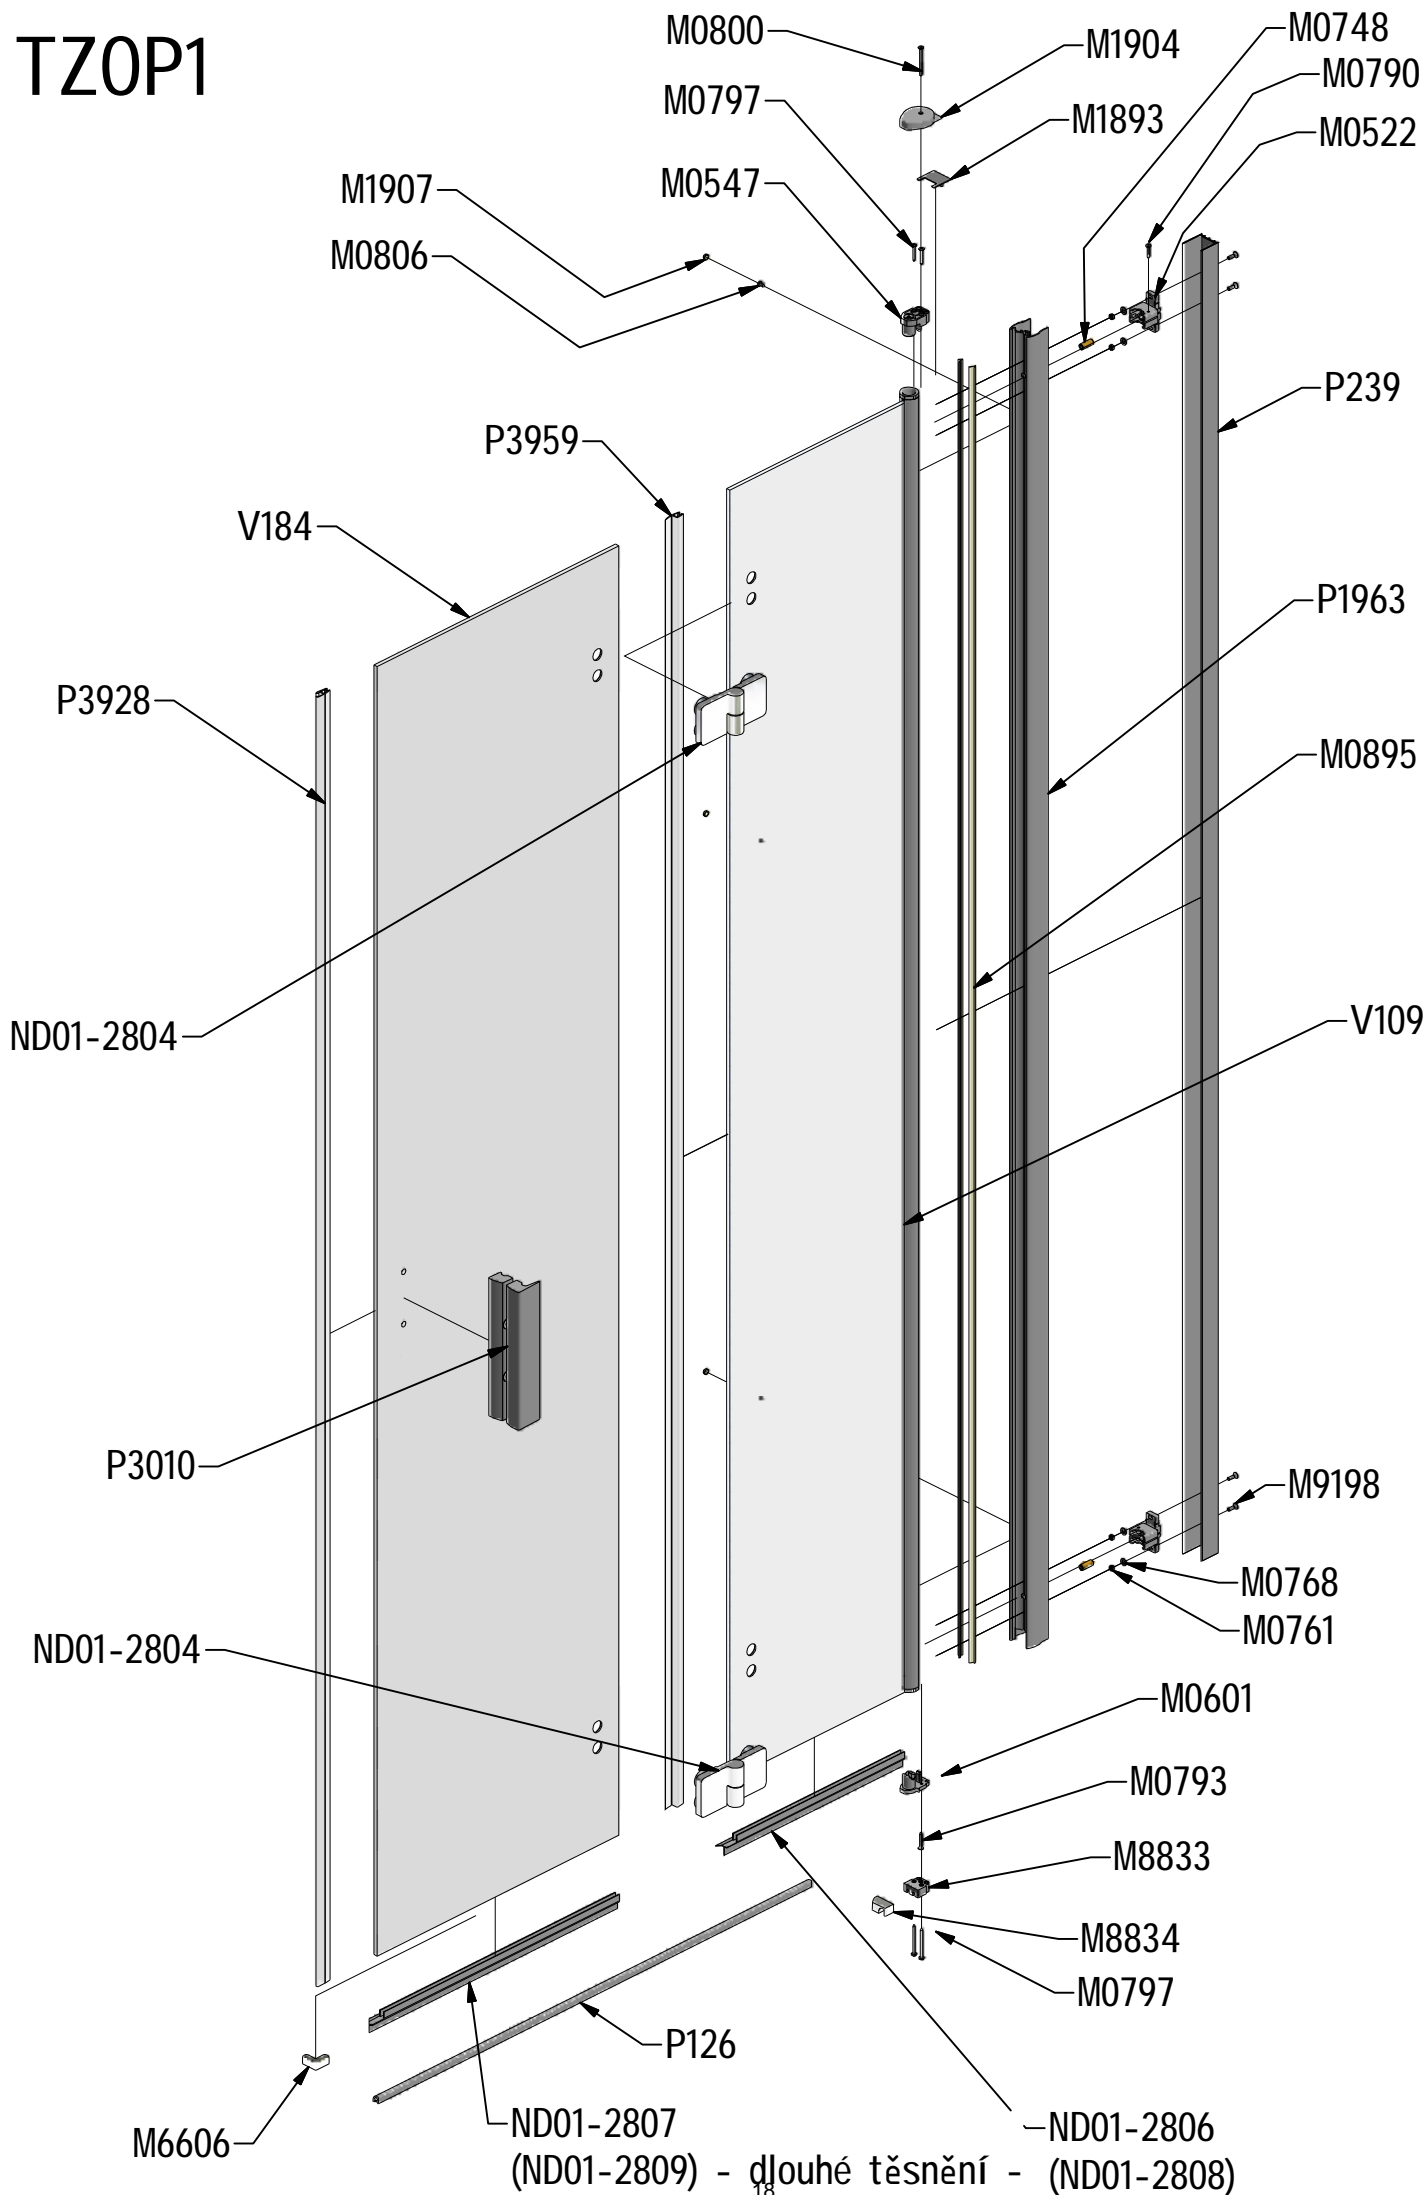

AC

Silicone

Silicone MIN 100mm

Silicone

varianta II.

AD

Silicone

Silicone MIN 100 mm

Silicone

TZOL1

TZOP1

ND01-2803

ND01-2804

P3010

P126	800			ND01-2805-8
	900			ND01-2805-9
	1000			ND01-2805-1
	1100			ND01-2805-11
	1200			ND01-2805-12
P239		brillant		P3361
		stříbro		P3927
V109	800	brillant+clear glass	brillant+čiré sklo	ND02-0649-00-02
	900;1000	brillant+clear glass	brillant+čiré sklo	ND02-0650-00-02
	1100;1200	brillant+clear glass	brillant+čiré sklo	ND02-0651-00-02
V184	800;900	clear glass	čiré sklo	ND02-0747-00-02
	1000;1100	clear glass	čiré sklo	ND02-0748-00-02
	1200	clear glass	čiré sklo	ND02-0749-00-02