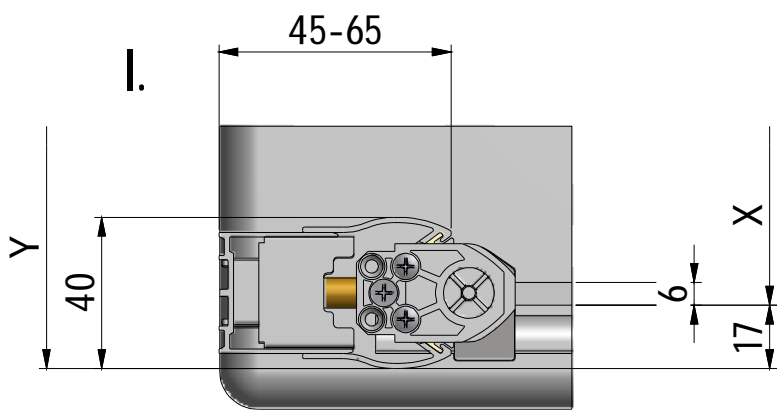

TZOL1+TZOP1

Roltechnik a.s.; Czech Republic, 56933 Třebořov 160,
tel.:+420 461 324 301/302, fax: +420 461 324 297,
<http://www.roltechnik.com>; e-mail: objednavky@roltechnik.cz

TZ01	X (mm)		Y (mm)	
	MIN	MAX	MIN	MAX
800	755	775	775	795
900	855	875	875	895
1000	955	975	975	995