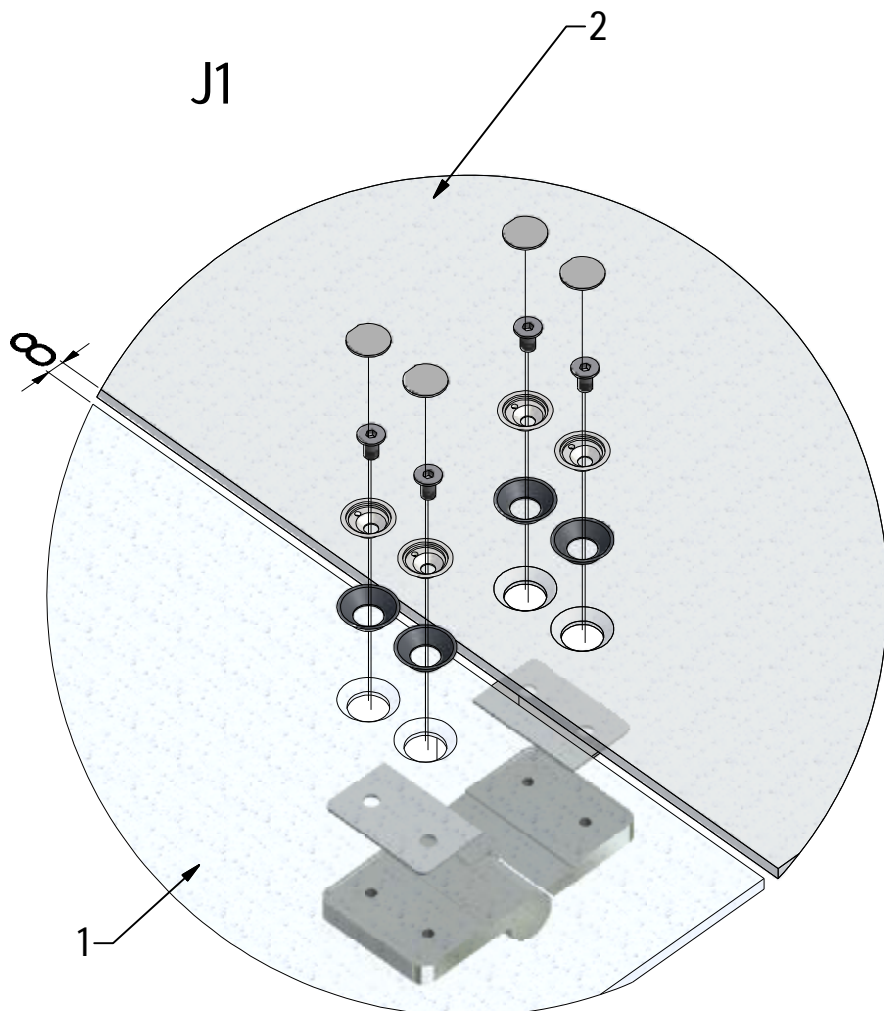

TZOL1

TZOP1

Varianta I.

Varianta II.

TZOL1

TZ0P1

J1

J2

M1

L

M2

varianta I.

varianta II.

varianta I.

SILICONE

AC

Silicone

TZOL1

TZOP1

ND01-2803

ND01-2804

P3010

P126	800			ND01-2805-8
	900			ND01-2805-9
	1000			ND01-2805-1
	1100			ND01-2805-11
	1200			ND01-2805-12
P239		brillant		P3361
		stříbro		P3927
V109	800	brillant+clear glass	brillant+čiré sklo	ND02-0649-00-02
	900;1000	brillant+clear glass	brillant+čiré sklo	ND02-0650-00-02
	1100;1200	brillant+clear glass	brillant+čiré sklo	ND02-0651-00-02
V184	800;900	clear glass	čiré sklo	ND02-0747-00-02
	1000;1100	clear glass	čiré sklo	ND02-0748-00-02
	1200	clear glass	čiré sklo	ND02-0749-00-02