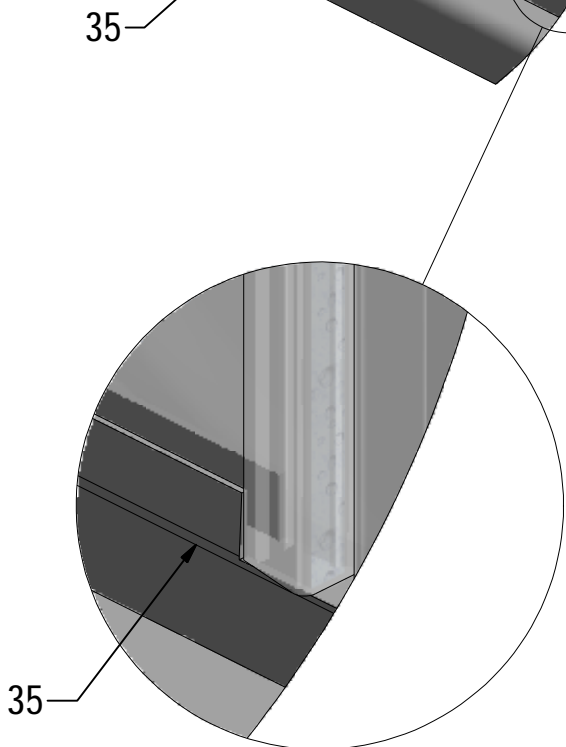

M1

L

M2

varianta I.

varianta II.

varianta I.

SILICONE

AC

AC

Silicone

Silicone MIN 100mm

Silicone

varianta II.

AD

Silicone

Silicone MIN 100 mm

Silicone

TZOL1

TZOP1

ND01-2803

ND01-2804

P3010

P126	800			ND01-2805-8
	900			ND01-2805-9
	1000			ND01-2805-1
	1100			ND01-2805-11
	1200			ND01-2805-12
P239		brillant		P3361
		stříbro		P3927
V109	800	brillant+clear glass	brillant+čiré sklo	ND02-0649-00-02
	900;1000	brillant+clear glass	brillant+čiré sklo	ND02-0650-00-02
	1100;1200	brillant+clear glass	brillant+čiré sklo	ND02-0651-00-02
V184	800;900	clear glass	čiré sklo	ND02-0747-00-02
	1000;1100	clear glass	čiré sklo	ND02-0748-00-02
	1200	clear glass	čiré sklo	ND02-0749-00-02