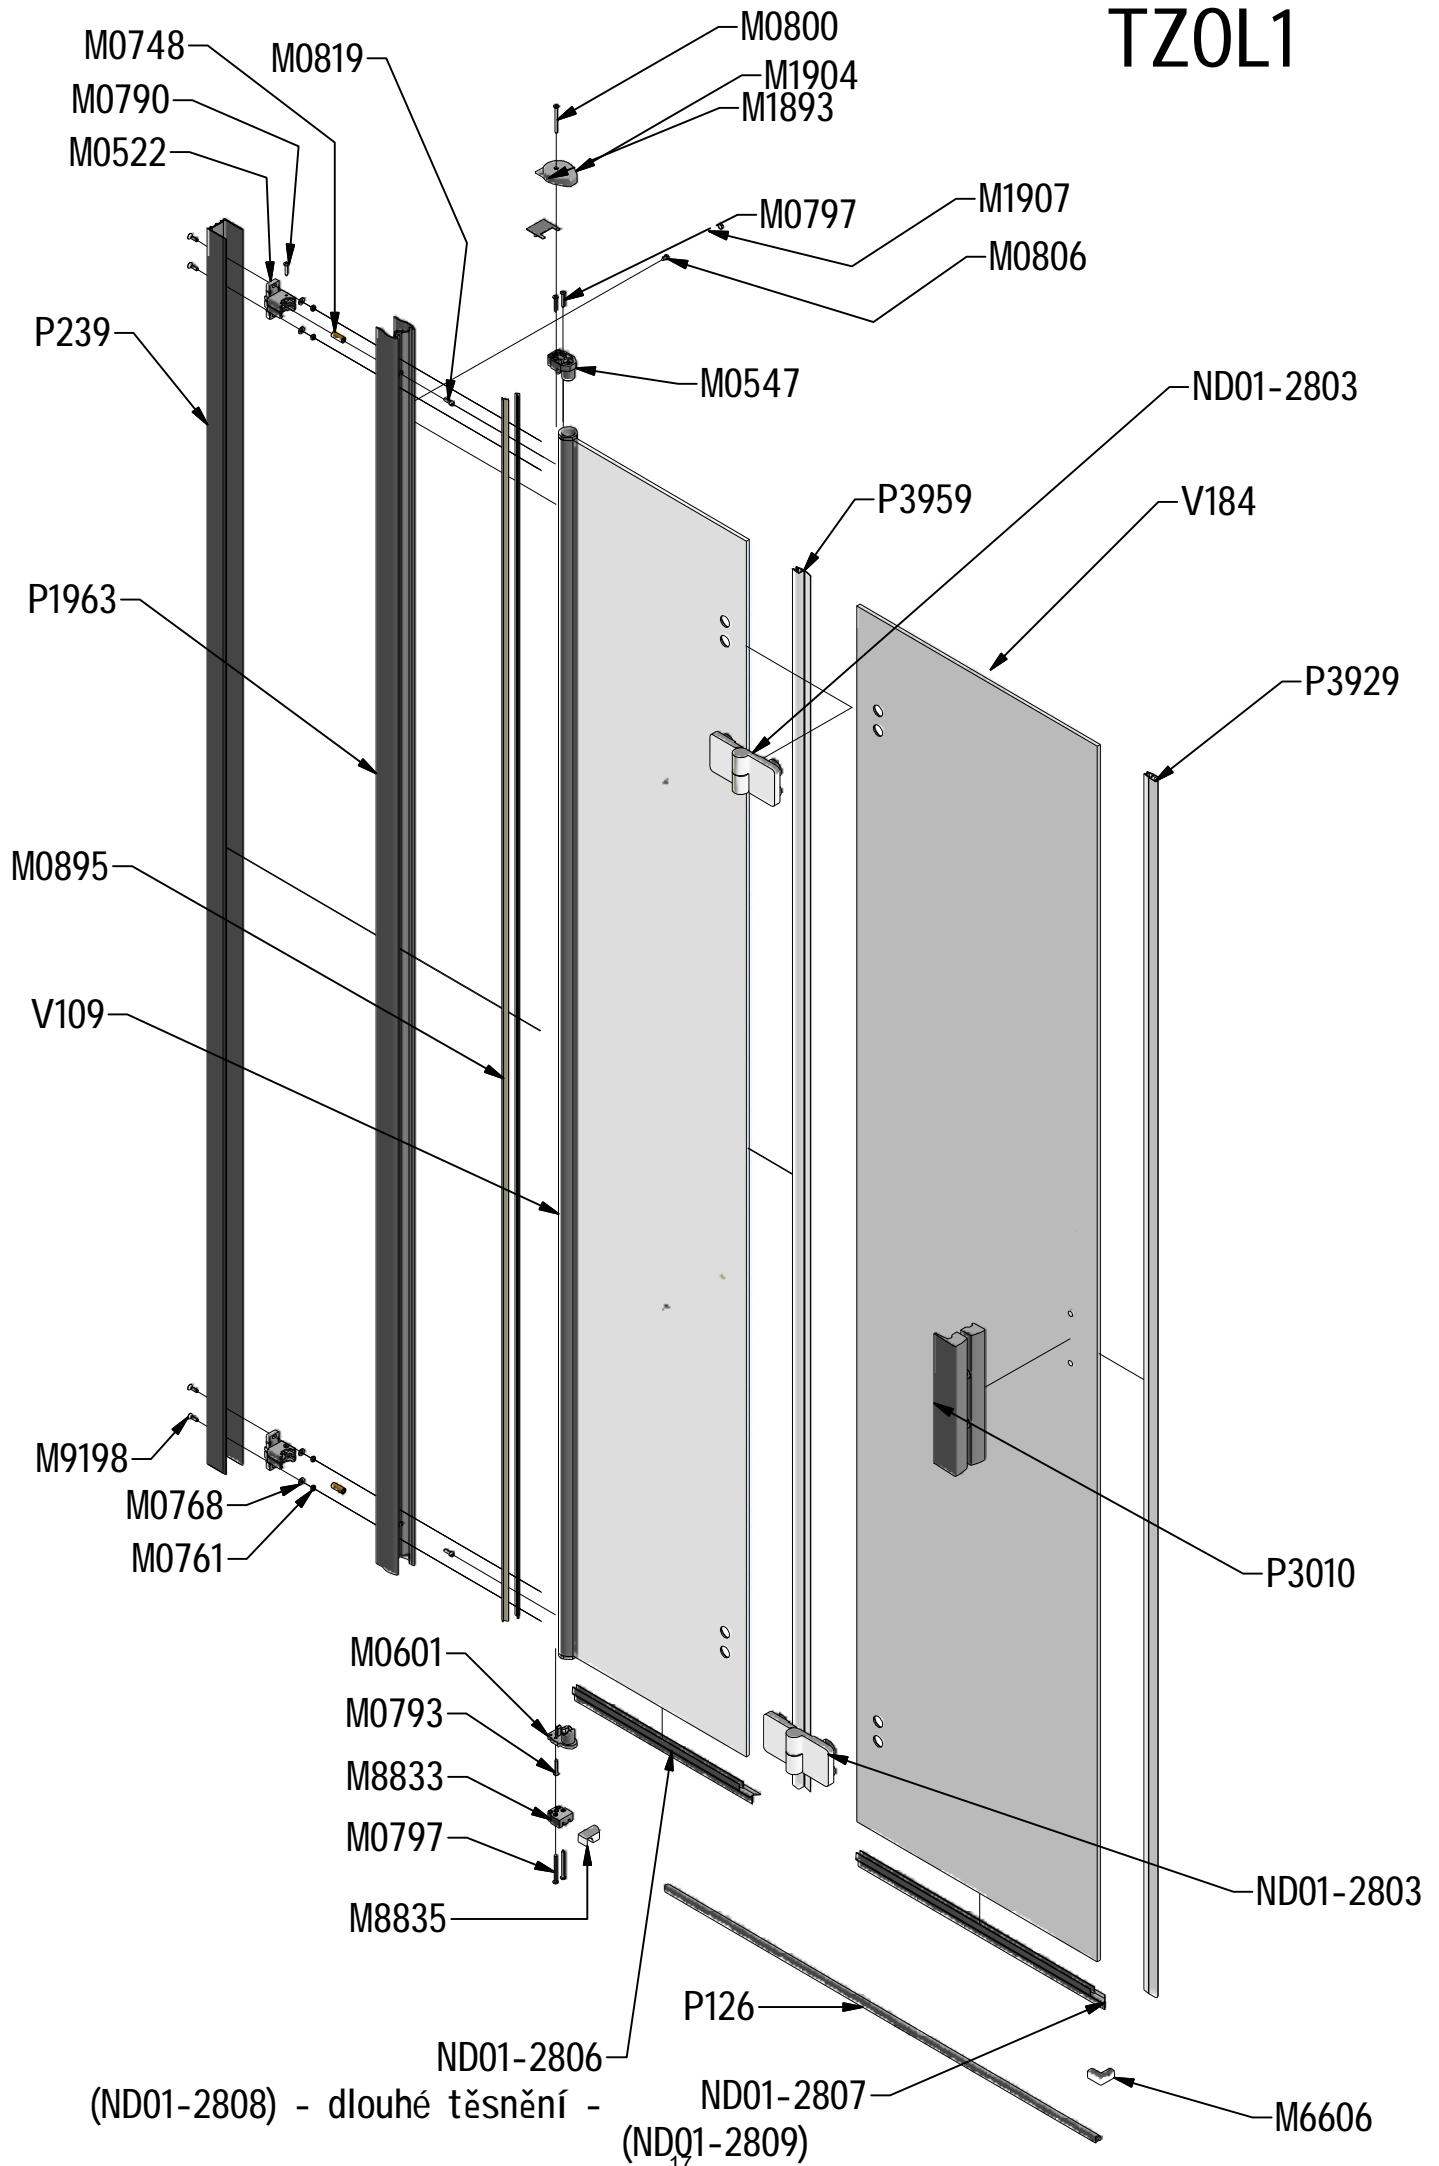

AC

Silicone

Silicone MIN 100mm

Silicone

varianta II.

AD

Silicone

Silicone MIN 100 mm

Silicone

TZOL1

TZOP1

ND01-2803

ND01-2804

P3010

P126	800			ND01-2805-8
	900			ND01-2805-9
	1000			ND01-2805-1
	1100			ND01-2805-11
	1200			ND01-2805-12
P239		brillant		P3361
		stříbro		P3927
V109	800	brillant+clear glass	brillant+čiré sklo	ND02-0649-00-02
	900;1000	brillant+clear glass	brillant+čiré sklo	ND02-0650-00-02
	1100;1200	brillant+clear glass	brillant+čiré sklo	ND02-0651-00-02
V184	800;900	clear glass	čiré sklo	ND02-0747-00-02
	1000;1100	clear glass	čiré sklo	ND02-0748-00-02
	1200	clear glass	čiré sklo	ND02-0749-00-02