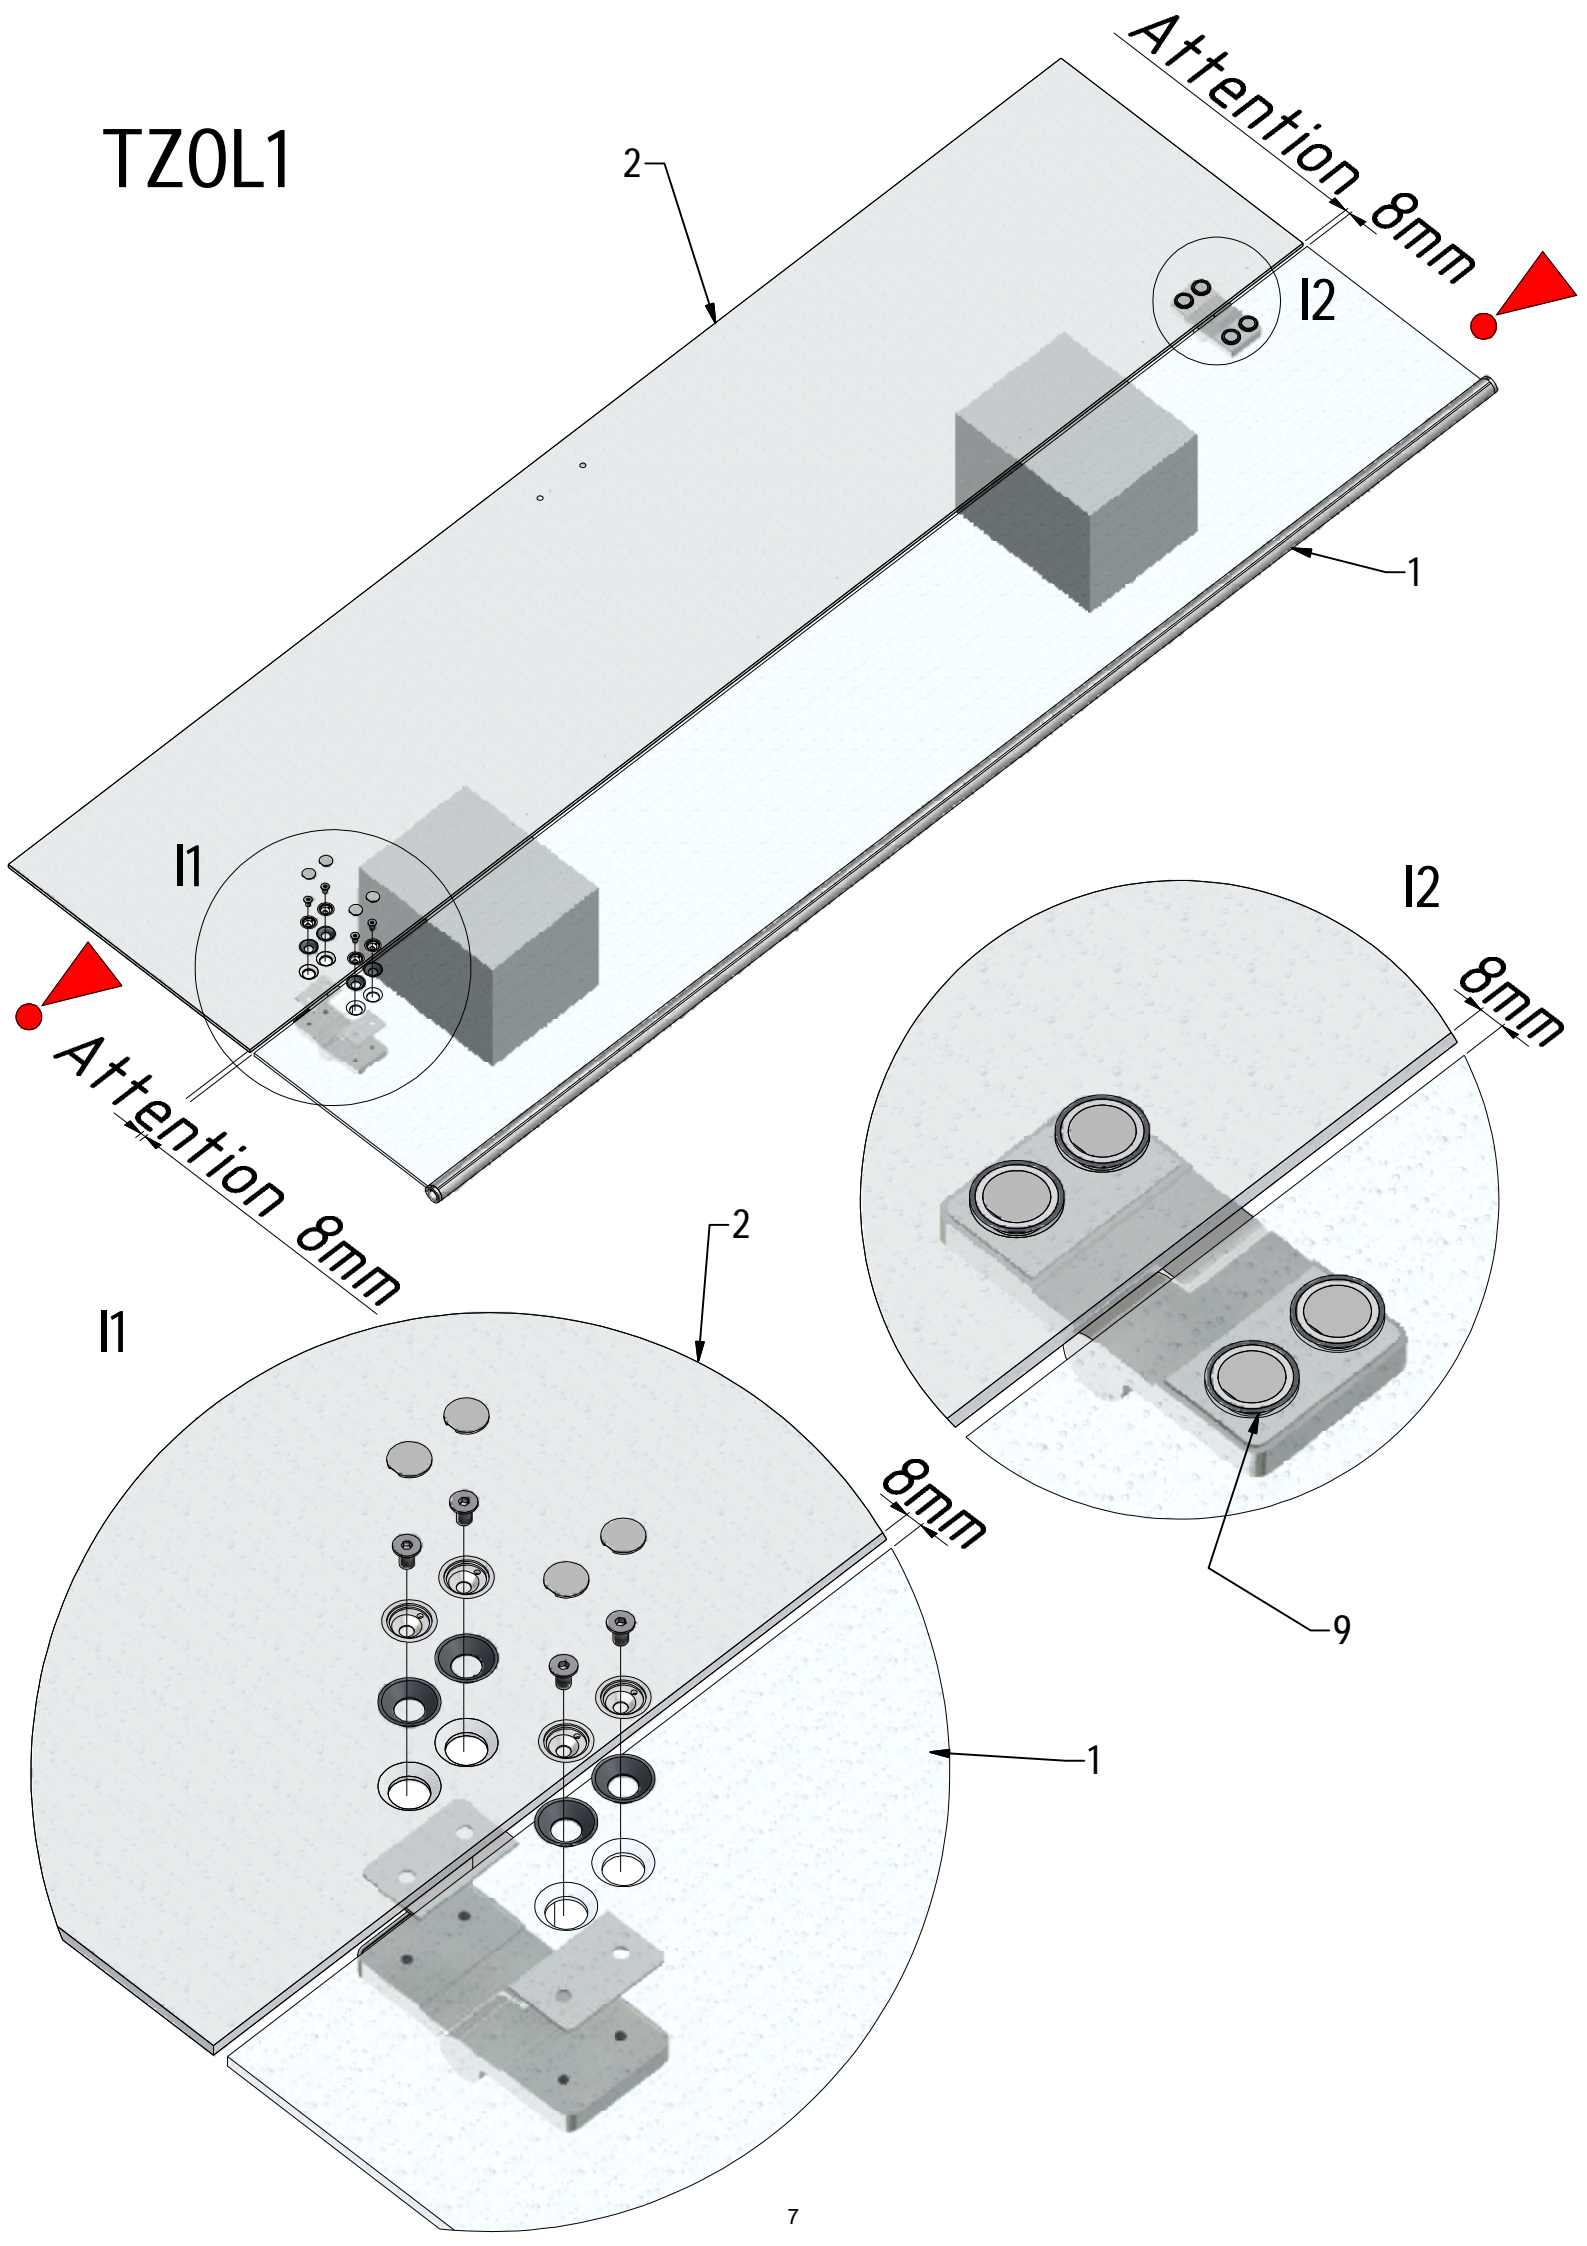

TZOL1

TZOP1

Varianta I.

Varianta II.

TZOL1

TZ0P1

J1

J2

M1

L

M2

varianta I.

varianta II.

varianta I.

SILICONE

AC

AC

Silicone

Silicone MIN 100mm

Silicone

varianta II.

AD

Silicone

Silicone MIN 100 mm

Silicone

TZOL1

TZOP1

ND01-2803

ND01-2804

P3010

P126	800			ND01-2805-8
	900			ND01-2805-9
	1000			ND01-2805-1
	1100			ND01-2805-11
	1200			ND01-2805-12
P239		brillant		P3361
		stříbro		P3927
V109	800	brillant+clear glass	brillant+čiré sklo	ND02-0649-00-02
	900;1000	brillant+clear glass	brillant+čiré sklo	ND02-0650-00-02
	1100;1200	brillant+clear glass	brillant+čiré sklo	ND02-0651-00-02
V184	800;900	clear glass	čiré sklo	ND02-0747-00-02
	1000;1100	clear glass	čiré sklo	ND02-0748-00-02
	1200	clear glass	čiré sklo	ND02-0749-00-02