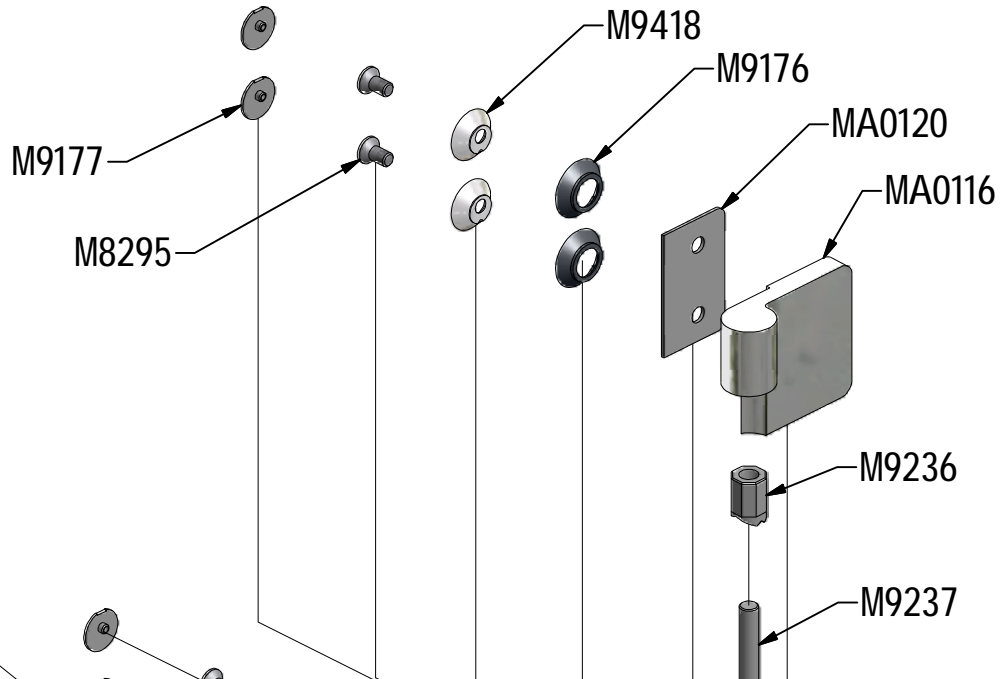

Silicone

TZOL1

TZOP1

ND01-2803

ND01-2804

P3010

P126	800			ND01-2805-8
	900			ND01-2805-9
	1000			ND01-2805-1
	1100			ND01-2805-11
	1200			ND01-2805-12
P239		brillant		P3361
		stříbro		P3927
V109	800	brillant+clear glass	brillant+čiré sklo	ND02-0649-00-02
	900;1000	brillant+clear glass	brillant+čiré sklo	ND02-0650-00-02
	1100;1200	brillant+clear glass	brillant+čiré sklo	ND02-0651-00-02
V184	800;900	clear glass	čiré sklo	ND02-0747-00-02
	1000;1100	clear glass	čiré sklo	ND02-0748-00-02
	1200	clear glass	čiré sklo	ND02-0749-00-02