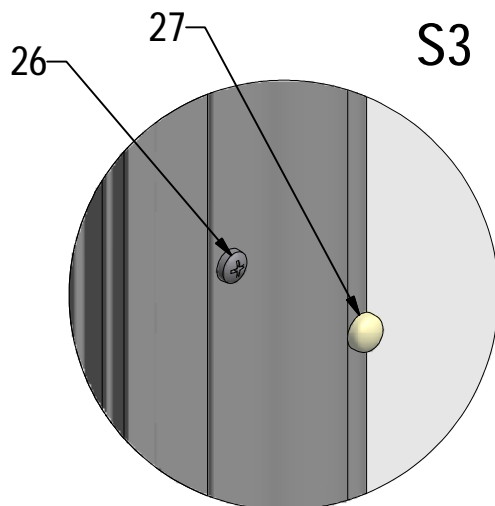

M1

L

M2

varianta I.

varianta II.

varianta I.

SILICONE

AC

AC

Silicone

Silicone MIN 100mm

Silicone

varianta II.

AD

Silicone

Silicone MIN 100 mm

Silicone

TZOL1

TZOP1

ND01-2803

ND01-2804

P3010

P126	800			ND01-2805-8
	900			ND01-2805-9
	1000			ND01-2805-1
	1100			ND01-2805-11
	1200			ND01-2805-12
P239		brillant		P3361
		stříbro		P3927
V109	800	brillant+clear glass	brillant+čiré sklo	ND02-0649-00-02
	900;1000	brillant+clear glass	brillant+čiré sklo	ND02-0650-00-02
	1100;1200	brillant+clear glass	brillant+čiré sklo	ND02-0651-00-02
V184	800;900	clear glass	čiré sklo	ND02-0747-00-02
	1000;1100	clear glass	čiré sklo	ND02-0748-00-02
	1200	clear glass	čiré sklo	ND02-0749-00-02