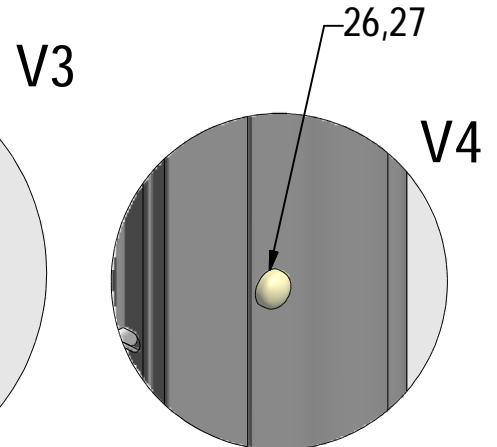

B2

(DE) Marke BLAU (äußere)
(GB) Sing BLUE (EXTERIOR)
(CZ) Modrý štítek (EXTERIER)

P (1 : 2)

SILICONE

SILICONE

SILICONE

W

W

MIN 100mm

SILICONE