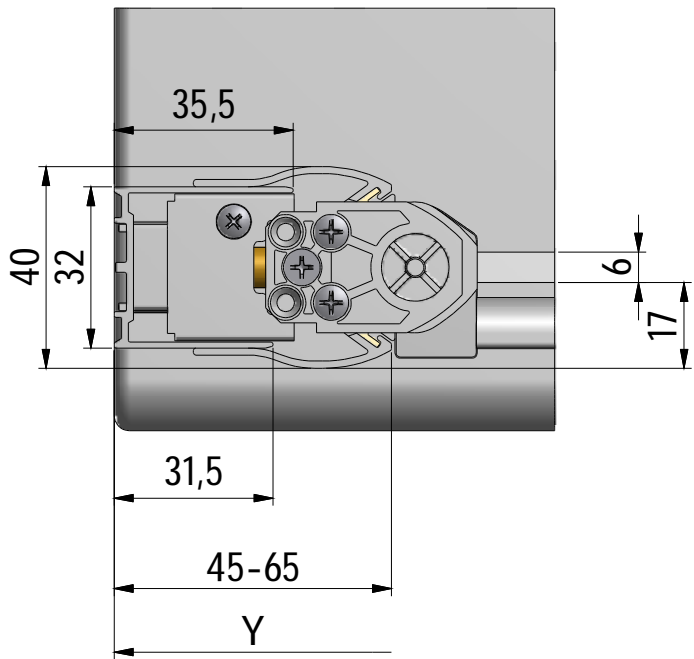

TCN2

I.

II.

I.

II.

| TCN2 | | |
|------|------------|------------|
| | Y MIN (mm) | Y MAX (mm) |
| 800 | 785 | 820 |
| 900 | 885 | 920 |
| 1000 | 985 | 1020 |
| 1100 | 1085 | 1120 |
| 1200 | 1185 | 1220 |

2.2x
V67

3. 2x
P239

4. 2x
P42

5. 1x
P91

6. 6x
M0511
n6

7. 6x
M0811
3,9x38

13. 1x
M8835

14. 1x
M8834

16. 2x
M0547

MIN 100mm

SILICONE