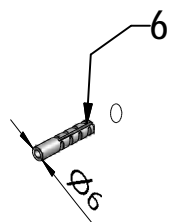

26. 8x
M0806
n3,5x9,5

27. 8x
M1907

28. 2x
M1893

29. 2x
M1904

30. 2x
M0800
3,5x45

1x
M0750

B

B1

B2

(DE) Marke BLAU (äußere)
(GB) Sing BLUE (EXTERIOR)
(CZ) Modrý štítek (EXTERIER)

P (1 : 2)

SILICONE

SILICONE

SILICONE

W

W

MIN 100mm

SILICONE