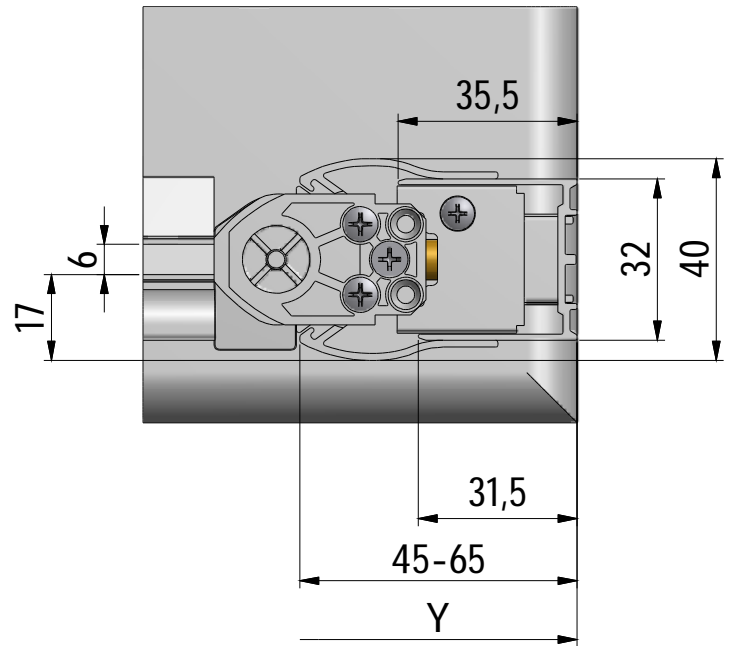

TCN2

I.

II.

I.

II.

| TCN2 | | |
|------|------------|------------|
| | Y MIN (mm) | Y MAX (mm) |
| 800 | 785 | 820 |
| 900 | 885 | 920 |
| 1000 | 985 | 1020 |
| 1100 | 1085 | 1120 |
| 1200 | 1185 | 1220 |

2.2x
V67

3. 2x
P239

4. 2x
P42

5. 1x
P91

6. 6x
M0511
n6

7. 6x
M0811
3,9x38

13. 1x
M8835

14. 1x
M8834

16. 2x
M0547

MIN 100mm

SILICONE