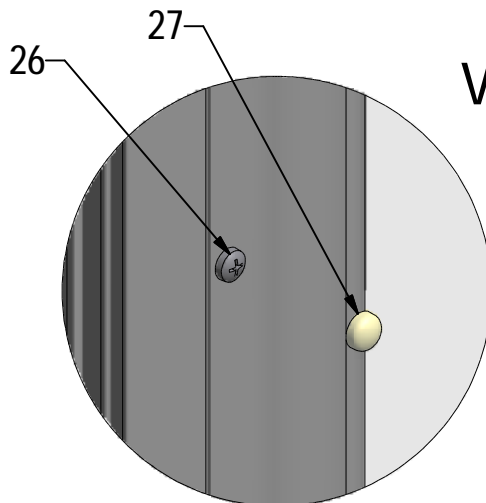

B2

(DE) Marke BLAU (äußere)
(GB) Sing BLUE (EXTERIOR)
(CZ) Modrý štítek (EXTERIER)

P (1 : 2)

SILICONE

SILICONE

SILICONE

W

W

MIN 100mm

SILICONE