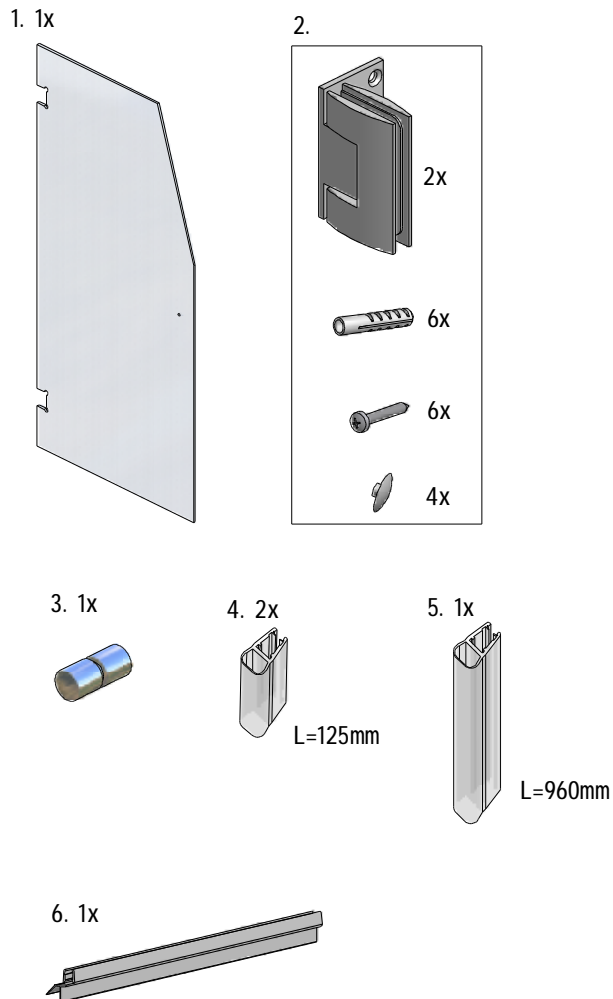

1-2

SCREEN MINI

SCREEN MINI

Roltechnik a.s.; Czech Republic, 56933 Třebořov 160,
tel.:+420 461 324 301, fax: +420 461 324 297,
<http://www.roltechnik.com>; e-mail: objednavky@roltechnik.cz

2-2

SCREEN MINI