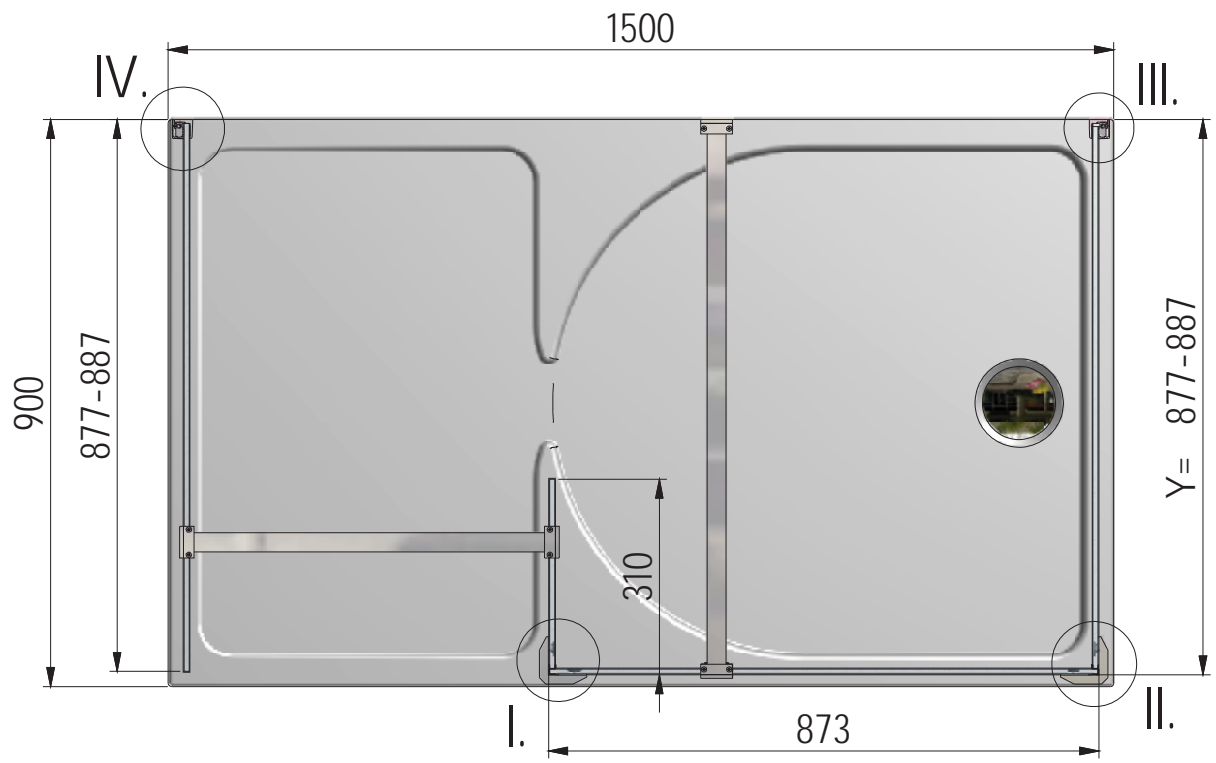

WALK E

1. 1x
ND03-0362-00-02

2. 1x
ND03-0378-00-02

3. 1x
ND03-0368-00-02

30. 1x
ND03-0379-00-02

4. 2x

5. 2x
P2665

6. 2x
M9750

V 4x

X 4x

W 4x

AA

30

(DE) Marke BLAU (äußere)
(GB) Sing BLUE (EXTERIOR)
(CZ) Modrý štítek (EXTERIÉR)

Y 4x

Y