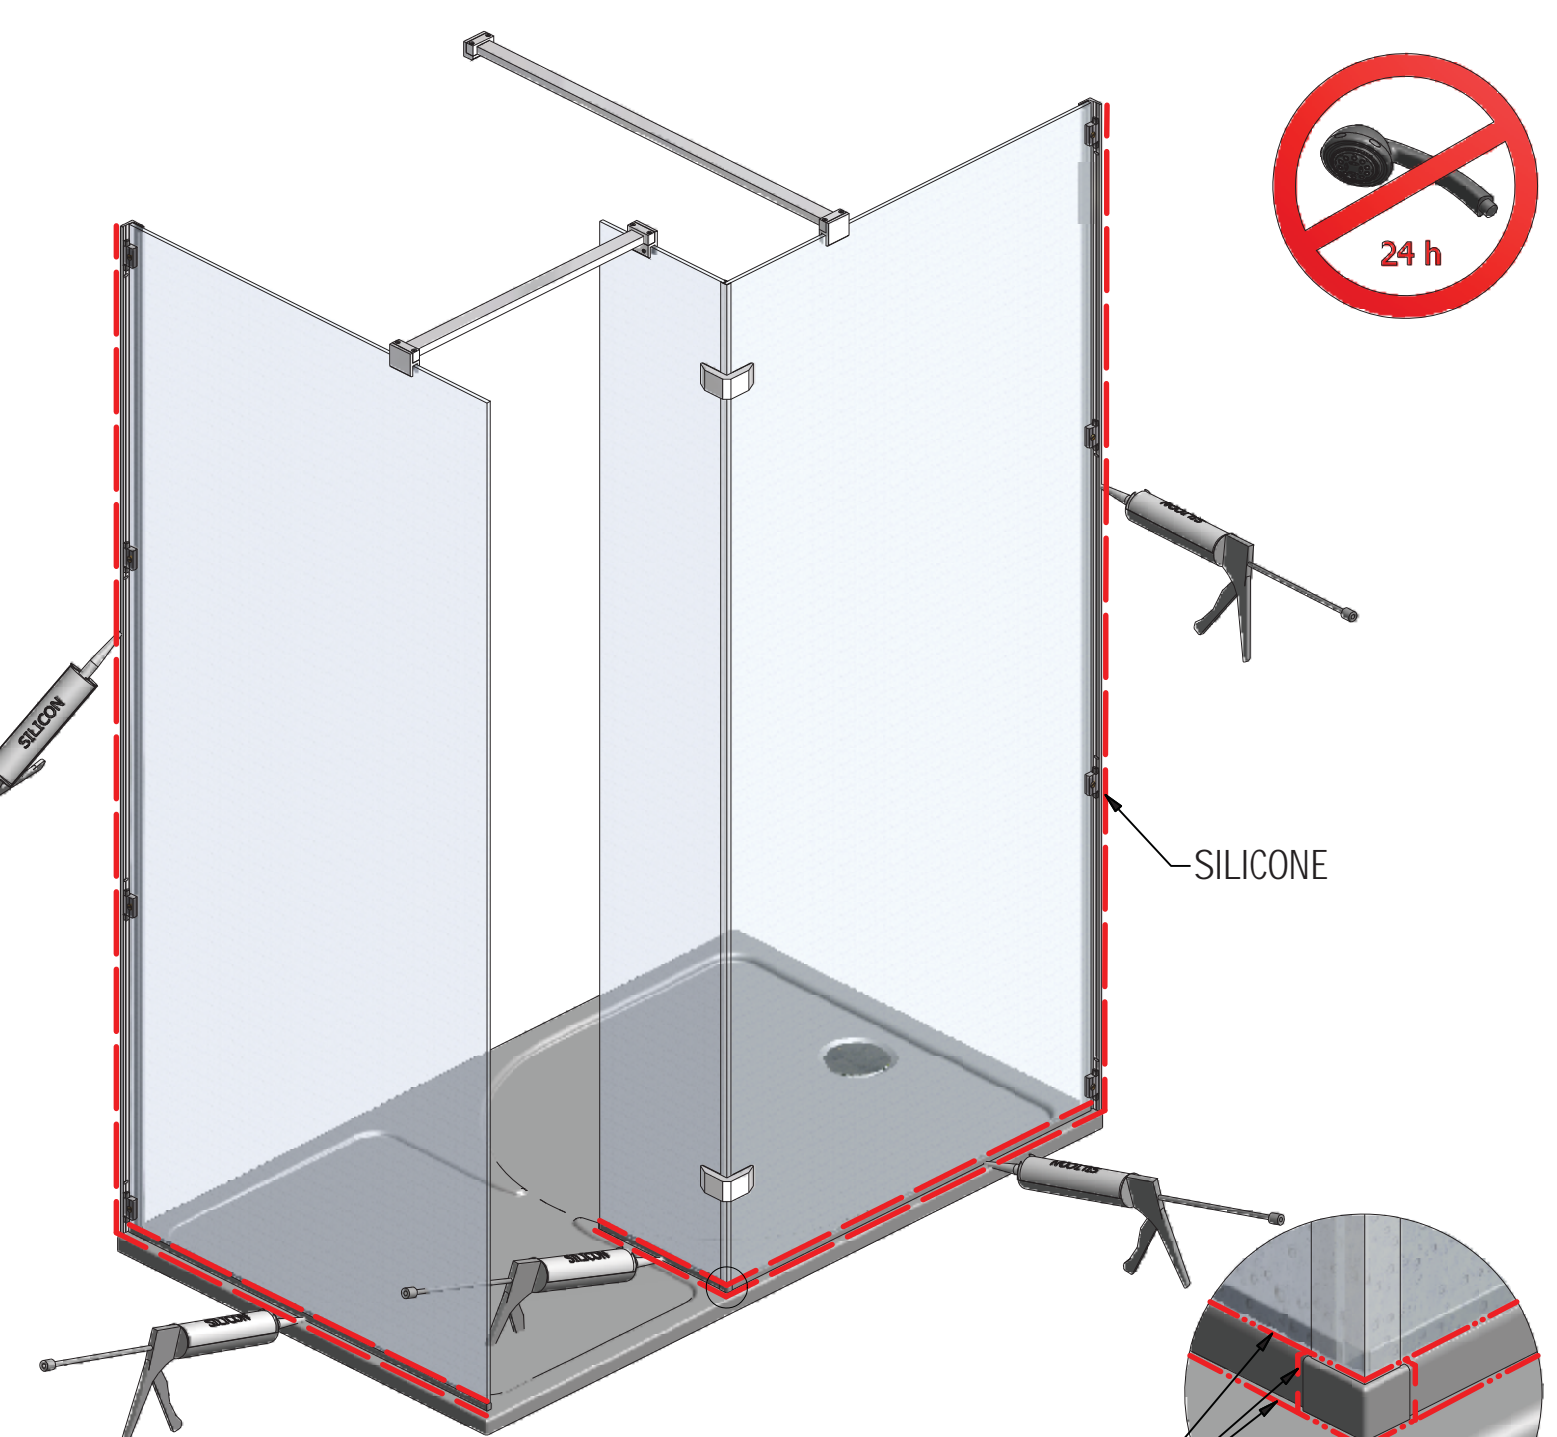

SILICONE

SILICONE

SILICONE

SILICONE