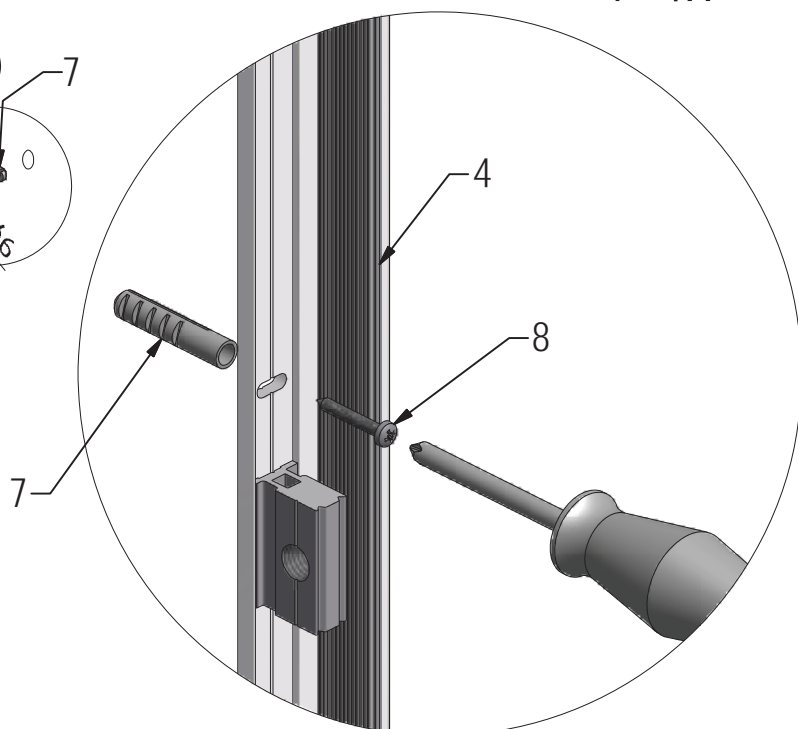

06

R 4x

S2 4x

T 4x

S 4x

(DE) Marke BLAU (äußere)
(GB) Sing BLUE (EXTERIOR)
(CZ)Modrý štítek (EXTERIÉR)

U 4x

U