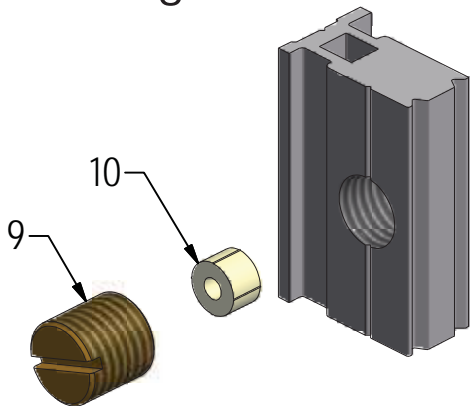

(DE) Marke BLAU (äußere)
(GB) Sing BLUE (EXTERIOR)
(CZ)Modrý štítek (EXTERIÉR)

U 4x

U

U

V