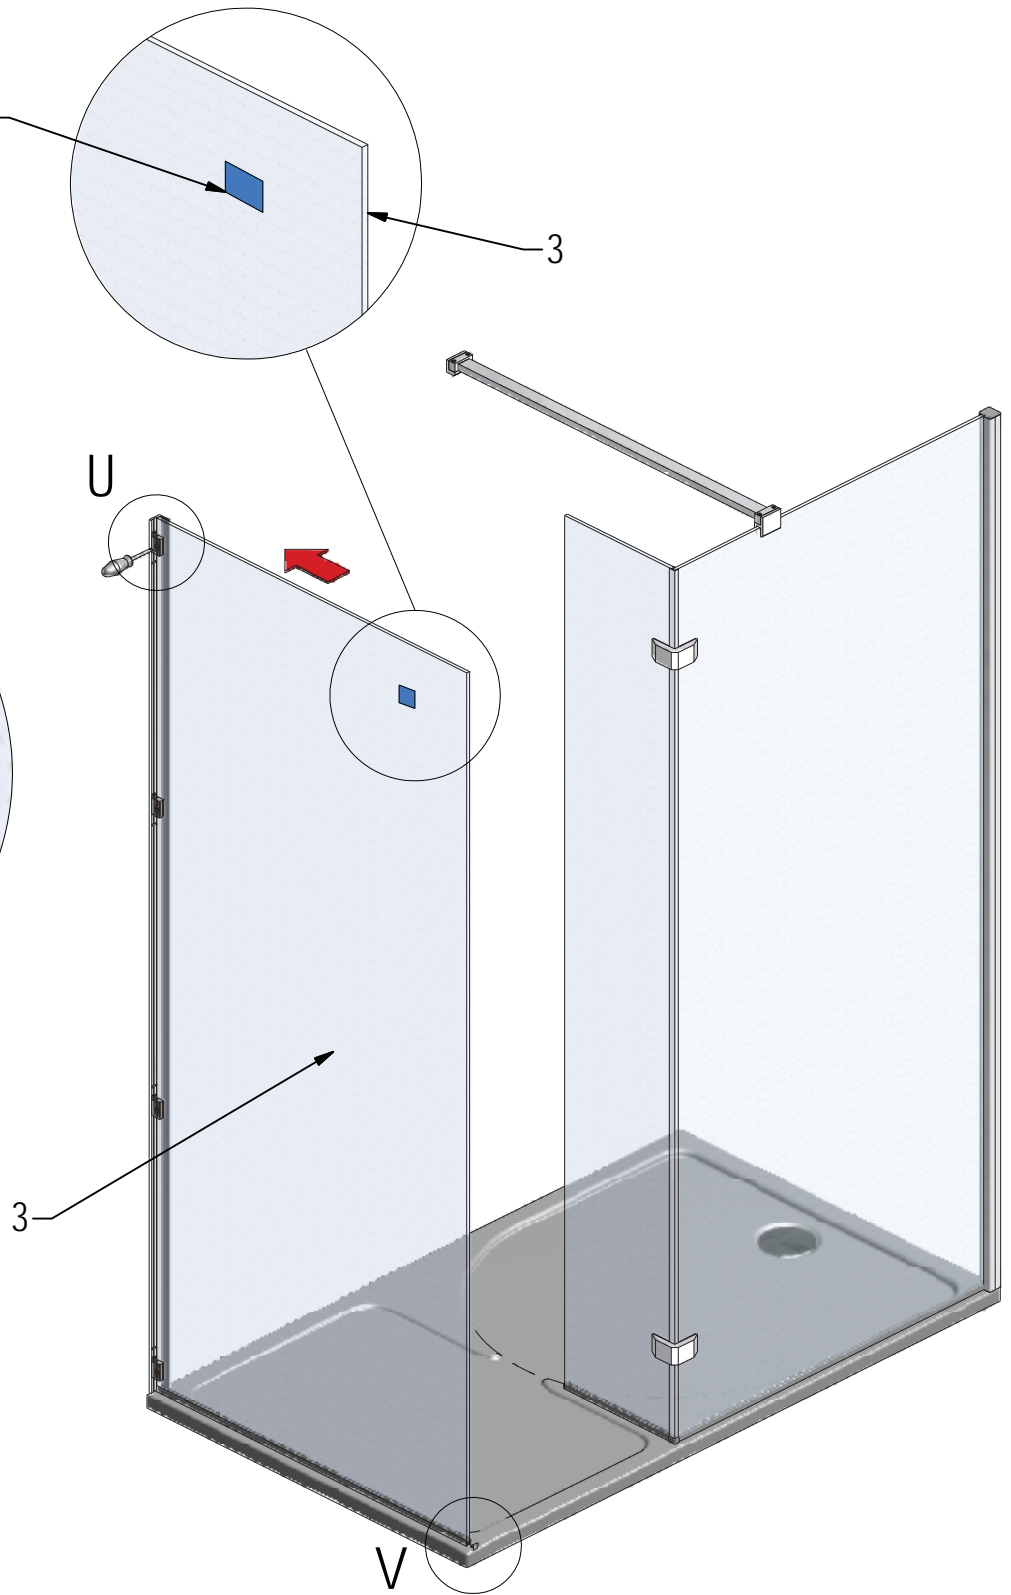

06

R 4x

S2 4x

T 4x

S 4x

(DE) Marke BLAU (äußere)
(GB) Sing BLUE (EXTERIOR)
(CZ)Modrý štítek (EXTERIÉR)

U 4x

U