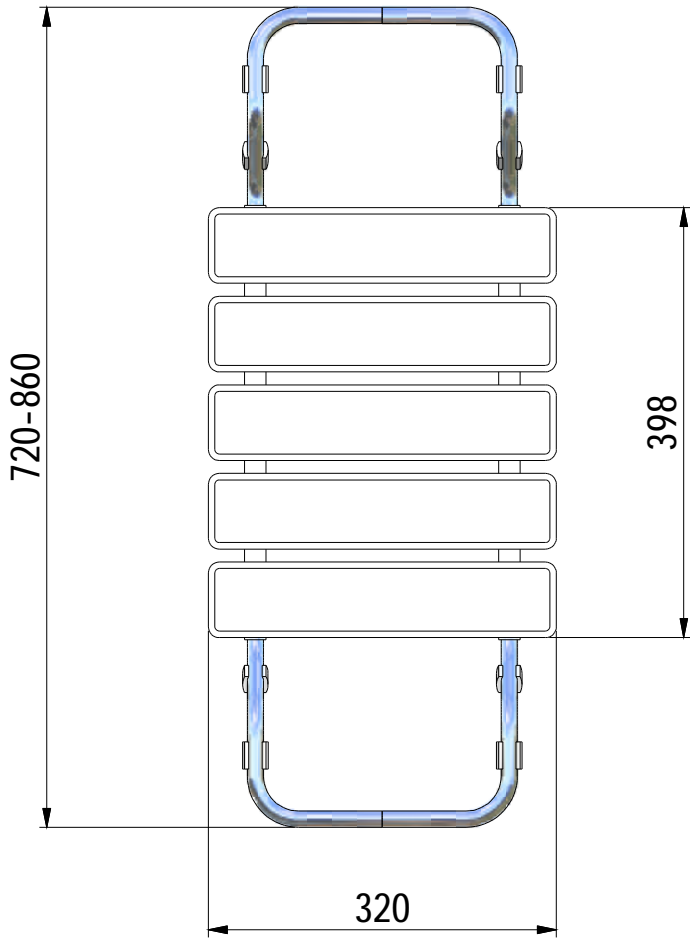

WHITE

ROLTECHNIK®

1x

2x

Pozor!!! - při koupi výrobku a před jeho instalací jej pečlivě překontrolujte, zda není mechanicky nebo jiným způsobem poškozen. Po instalaci již nebude brán ohled na poškození tohoto typu.