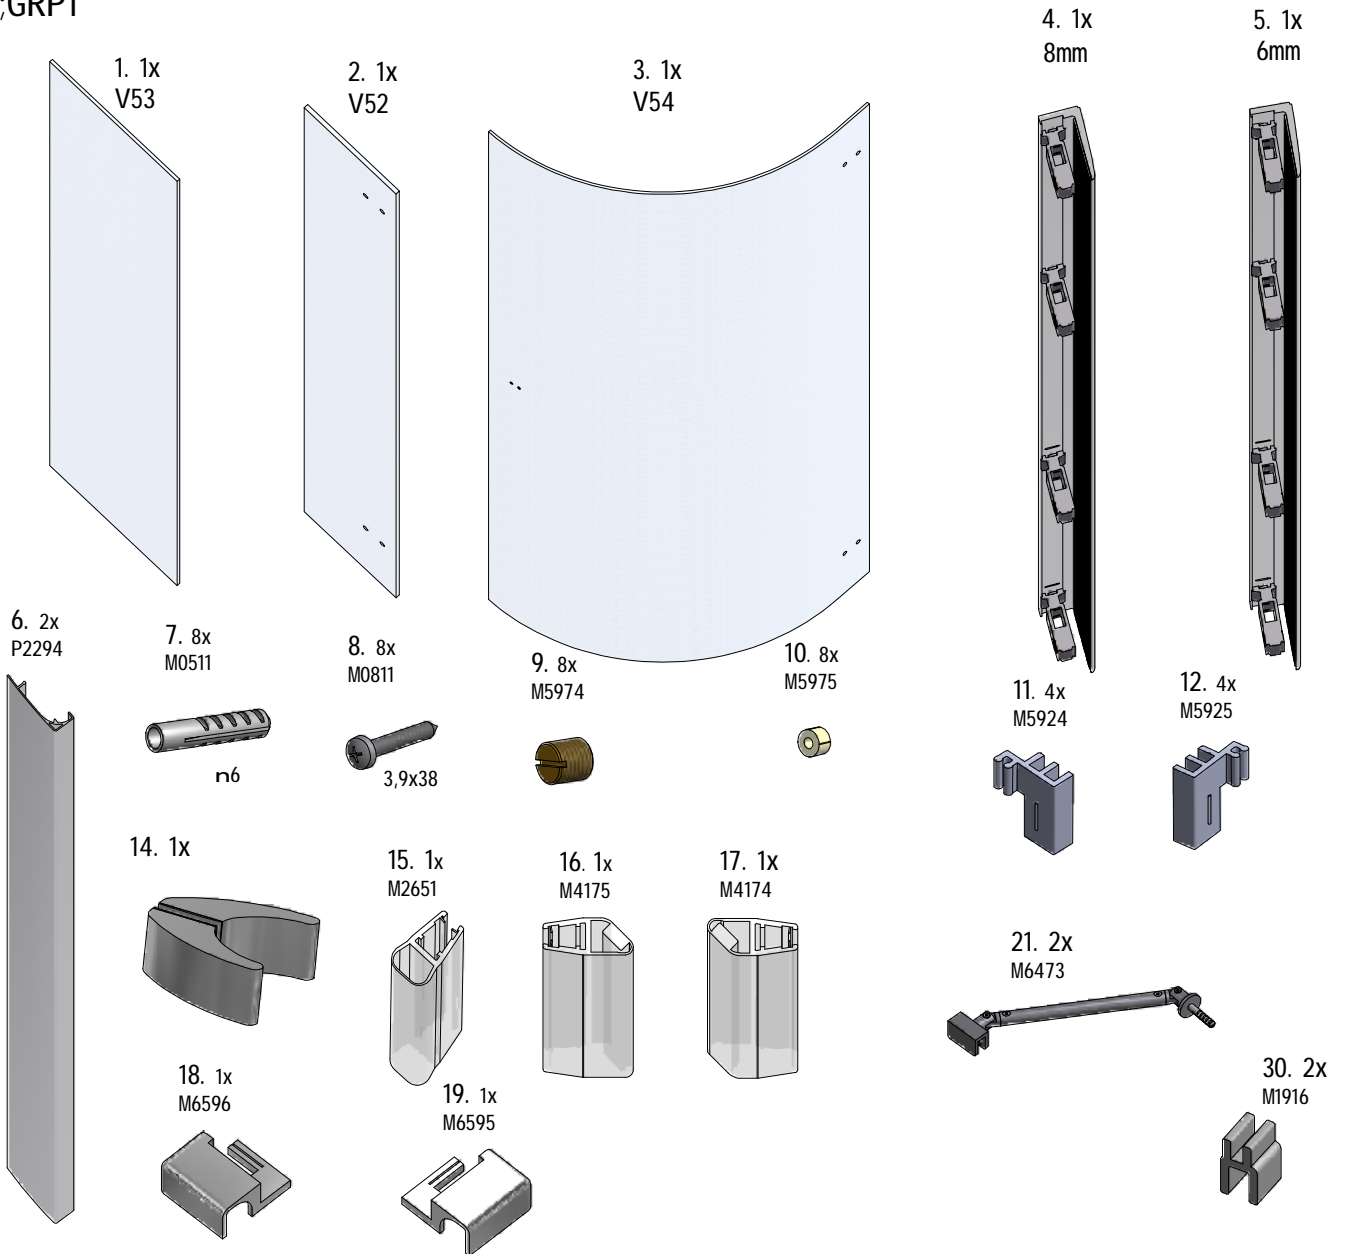

GRL1

GRP1

Roltechnik a.s.; Czech Republic, 56933 Třebořov 160,
tel.:+420 461 324 301, fax: +420 461 324 297,
<http://www.roltechnik.cz>; e-mail: objednavky@roltechnik.cz

GRL1

GRP1

GRL1 GRP1	X (mm)		Y (mm)	
	MIN	MAX	MIN	MAX
900	855	870	875	890
1000	955	970	975	990

GRL1;GRP1

GRL1

GRP1

Attention

K

L

P33			ND01-0973-00
P79			ND01-2418

V52	900	clear glass	ND03-0278-00-02
V52	1000	clear glass	ND03-0279-00-02
V53	900	clear glass	ND03-0280-00-02
V53	1000	clear glass	ND03-0281-00-02
V54	900;1000	clear glass	ND02-0327-00-02