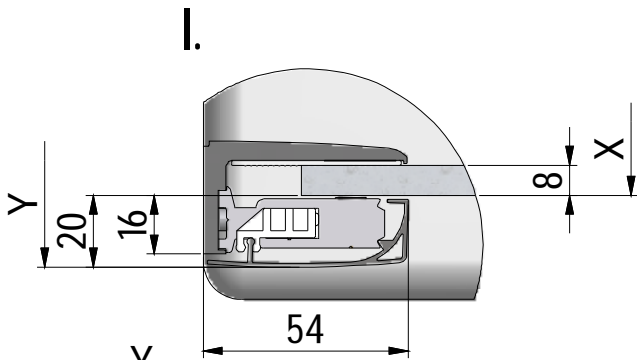

GRL1

GRP1

Roltechnik a.s.; Czech Republic, 56933 Třebořov 160,
tel.:+420 461 324 301, fax: +420 461 324 297,
<http://www.roltechnik.cz>; e-mail: objednavky@roltechnik.cz

GRL1

GRP1

GRL1 GRP1	X (mm)		Y (mm)	
	MIN	MAX	MIN	MAX
900	855	870	875	890
1000	955	970	975	990

GRL1;GRP1

GRL1

GRP1

Attention

K

L

P33			ND01-0973-00
P79			ND01-2418

V52	900	clear glass	ND03-0278-00-02
V52	1000	clear glass	ND03-0279-00-02
V53	900	clear glass	ND03-0280-00-02
V53	1000	clear glass	ND03-0281-00-02
V54	900;1000	clear glass	ND02-0327-00-02