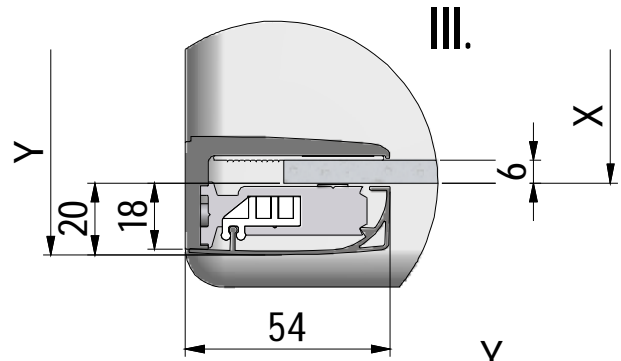

GRL1

GRP1

Roltechnik a.s.; Czech Republic, 56933 Třebořov 160,
tel.:+420 461 324 301, fax: +420 461 324 297,
<http://www.roltechnik.cz>; e-mail: objednavky@roltechnik.cz

GRL1

GRP1

GRL1 GRP1	X (mm)		Y (mm)	
	MIN	MAX	MIN	MAX
900	855	870	875	890
1000	955	970	975	990

GRL1;GRP1

GRL1

GRP1

Attention

K

L

P33			ND01-0973-00
P79			ND01-2418

V52	900	clear glass	ND03-0278-00-02
V52	1000	clear glass	ND03-0279-00-02
V53	900	clear glass	ND03-0280-00-02
V53	1000	clear glass	ND03-0281-00-02
V54	900;1000	clear glass	ND02-0327-00-02