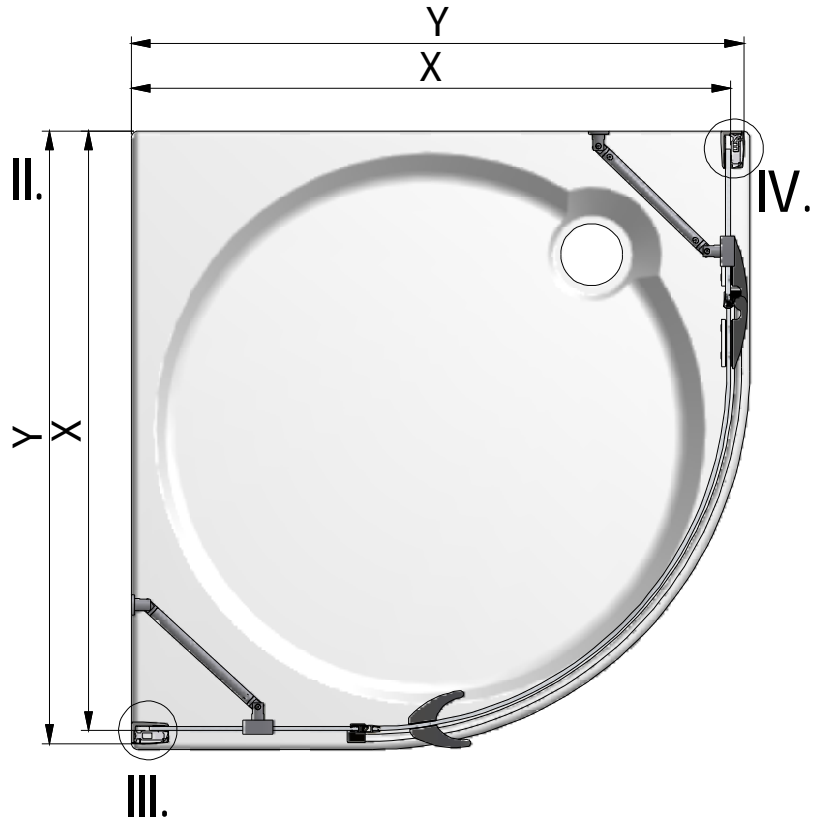

GRL1

GRP1

Roltechnik a.s.; Czech Republic, 56933 Třebořov 160,
tel.:+420 461 324 301, fax: +420 461 324 297,
<http://www.roltechnik.cz>; e-mail: objednavky@roltechnik.cz

GRL1

GRP1

GRL1 GRP1	X (mm)		Y (mm)	
	MIN	MAX	MIN	MAX
900	855	870	875	890
1000	955	970	975	990

GRL1;GRP1

GRL1

GRP1

Attention

K

L

P33			ND01-0973-00
P79			ND01-2418

V52	900	clear glass	ND03-0278-00-02
V52	1000	clear glass	ND03-0279-00-02
V53	900	clear glass	ND03-0280-00-02
V53	1000	clear glass	ND03-0281-00-02
V54	900;1000	clear glass	ND02-0327-00-02