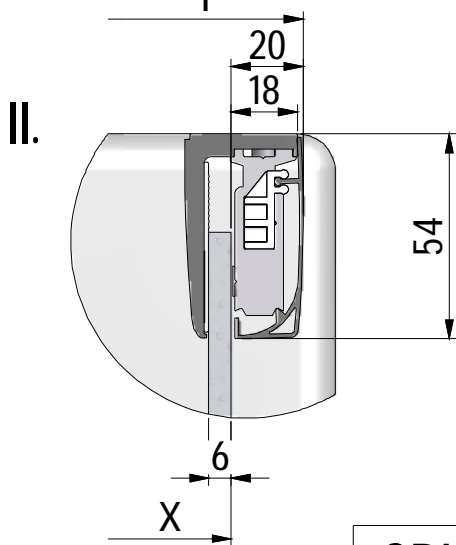

GRL1

GRP1

Roltechnik a.s.; Czech Republic, 56933 Třebořov 160,
tel.:+420 461 324 301, fax: +420 461 324 297,
<http://www.roltechnik.cz>; e-mail: objednavky@roltechnik.cz

GRL1

GRP1

GRL1 GRP1	X (mm)		Y (mm)	
	MIN	MAX	MIN	MAX
900	855	870	875	890
1000	955	970	975	990

GRL1;GRP1

GRL1

GRP1

Attention

K

L

P33			ND01-0973-00
P79			ND01-2418

V52	900	clear glass	ND03-0278-00-02
V52	1000	clear glass	ND03-0279-00-02
V53	900	clear glass	ND03-0280-00-02
V53	1000	clear glass	ND03-0281-00-02
V54	900;1000	clear glass	ND02-0327-00-02