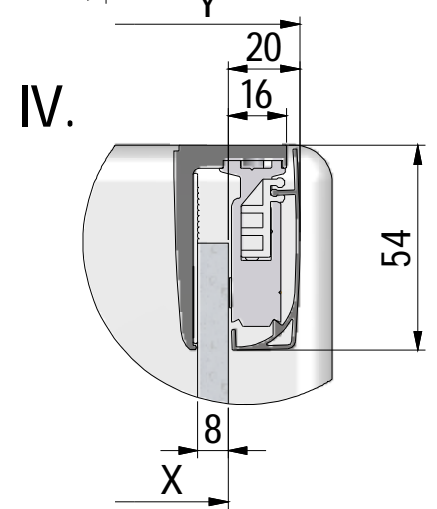

GRL1

GRP1

Roltechnik a.s.; Czech Republic, 56933 Třebořov 160,
tel.:+420 461 324 301, fax: +420 461 324 297,
<http://www.roltechnik.cz>; e-mail: objednavky@roltechnik.cz

GRL1

GRP1

GRL1 GRP1	X (mm)		Y (mm)	
	MIN	MAX	MIN	MAX
900	855	870	875	890
1000	955	970	975	990

GRL1;GRP1

GRL1

GRP1

Attention

K

L

P33			ND01-0973-00
P79			ND01-2418

V52	900	clear glass	ND03-0278-00-02
V52	1000	clear glass	ND03-0279-00-02
V53	900	clear glass	ND03-0280-00-02
V53	1000	clear glass	ND03-0281-00-02
V54	900;1000	clear glass	ND02-0327-00-02