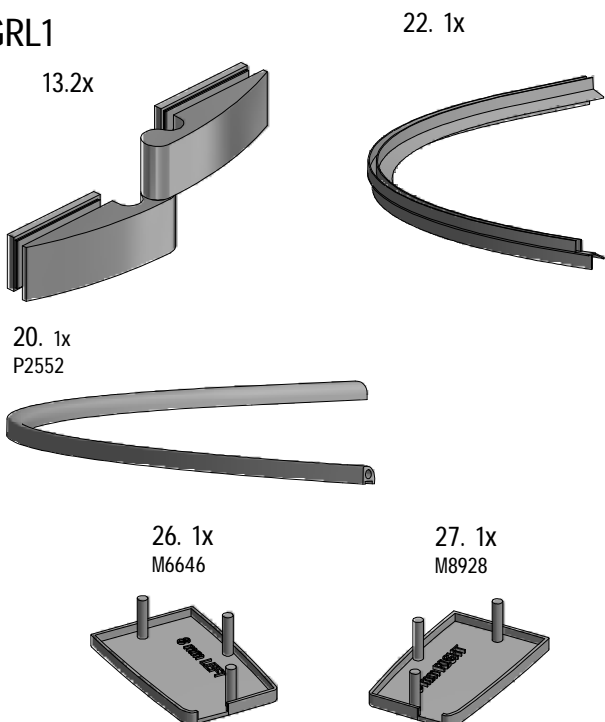

GRL1

GRP1

Roltechnik a.s.; Czech Republic, 56933 Třebořov 160,
tel.:+420 461 324 301, fax: +420 461 324 297,
<http://www.roltechnik.cz>; e-mail: objednavky@roltechnik.cz

GRL1

GRP1

GRL1 GRP1	X (mm)		Y (mm)	
	MIN	MAX	MIN	MAX
900	855	870	875	890
1000	955	970	975	990

GRL1;GRP1

GRL1

GRP1

Attention

K

L

P33			ND01-0973-00
P79			ND01-2418

V52	900	clear glass	ND03-0278-00-02
V52	1000	clear glass	ND03-0279-00-02
V53	900	clear glass	ND03-0280-00-02
V53	1000	clear glass	ND03-0281-00-02
V54	900;1000	clear glass	ND02-0327-00-02