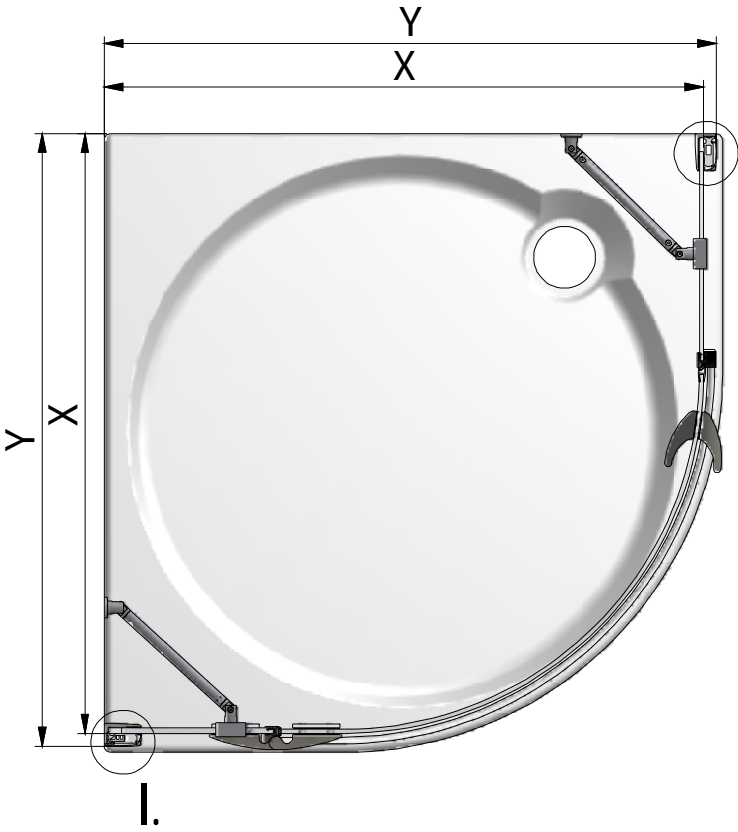

GRL1

GRP1

Roltechnik a.s.; Czech Republic, 56933 Třebořov 160,
tel.:+420 461 324 301, fax: +420 461 324 297,
<http://www.roltechnik.cz>; e-mail: objednavky@roltechnik.cz

GRL1

GRP1

GRL1 GRP1	X (mm)		Y (mm)	
	MIN	MAX	MIN	MAX
900	855	870	875	890
1000	955	970	975	990

GRL1;GRP1

GRL1

GRP1

Attention

K

L

P33			ND01-0973-00
P79			ND01-2418

V52	900	clear glass	ND03-0278-00-02
V52	1000	clear glass	ND03-0279-00-02
V53	900	clear glass	ND03-0280-00-02
V53	1000	clear glass	ND03-0281-00-02
V54	900;1000	clear glass	ND02-0327-00-02