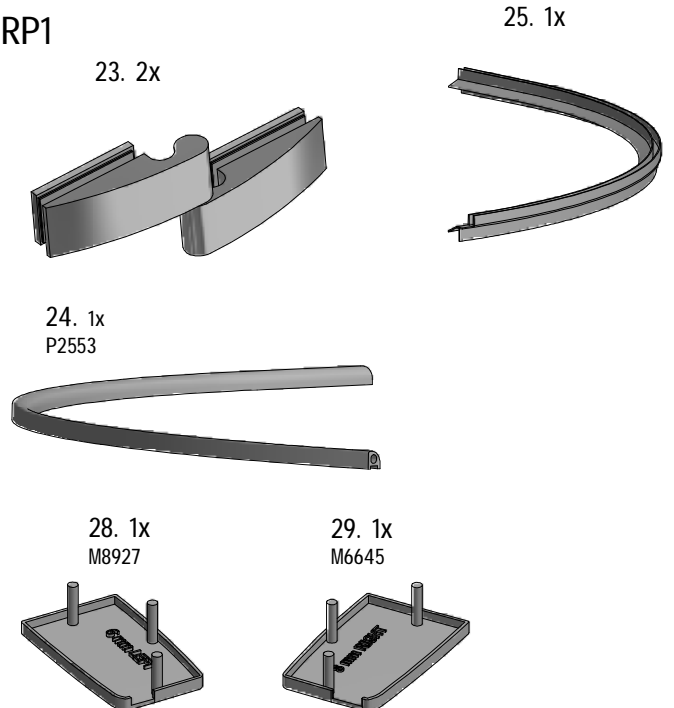

GRL1

GRP1

Roltechnik a.s.; Czech Republic, 56933 Třebořov 160,
tel.:+420 461 324 301, fax: +420 461 324 297,
<http://www.roltechnik.cz>; e-mail: objednavky@roltechnik.cz

GRL1

GRP1

GRL1 GRP1	X (mm)		Y (mm)	
	MIN	MAX	MIN	MAX
900	855	870	875	890
1000	955	970	975	990

GRL1;GRP1

GRL1

GRP1

Attention

K

L

P33			ND01-0973-00
P79			ND01-2418

V52	900	clear glass	ND03-0278-00-02
V52	1000	clear glass	ND03-0279-00-02
V53	900	clear glass	ND03-0280-00-02
V53	1000	clear glass	ND03-0281-00-02
V54	900;1000	clear glass	ND02-0327-00-02